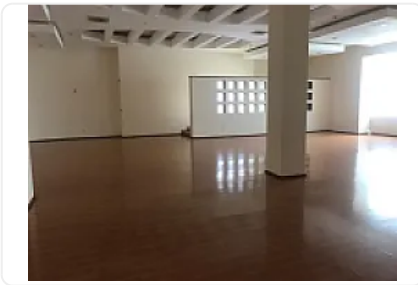

Renta de Departamento en Huixquilucan, Hacienda del Ciervo CT734

Renta: MXN $
30,850.00

SN, Hacienda de las Palmas, Huixquilucan, Estado de México • ID 1965

Descripción

Renta de Departamento en Huixquilucan, Hacienda del Ciervo
ASESOR SAMUEL ATRI CT734

Departamento en renta Cibeles Hacienda del ciervo, cuenta
con las siguientes características:

Piso 2
140 metros
2 recamaras
2 baños completos
Sala
Comedor
Cocina
Cuarto de Servicio
Cuarto de Lavado
2 Cajones de estacionamiento
Estrene Piso Laminado