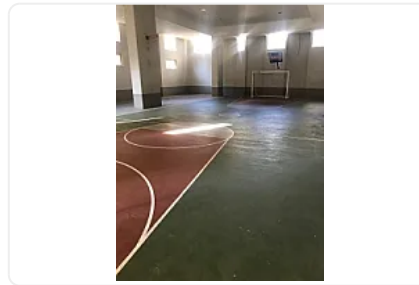

Renta de Departamento en Huixquilucan, Hacienda del Ciervo CT734

Renta: MXN $
30,850.00

SN, Hacienda de las Palmas, Huixquilucan, Estado de México • ID 1965

Descripción

Renta de Departamento en Huixquilucan, Hacienda del Ciervo
ASESOR SAMUEL ATRI CT734

Departamento en renta Cibeles Hacienda del ciervo, cuenta
con las siguientes características:

Piso 2
140 metros
2 recamaras
2 baños completos
Sala
Comedor
Cocina
Cuarto de Servicio
Cuarto de Lavado
2 Cajones de estacionamiento
Estrene Piso Laminado