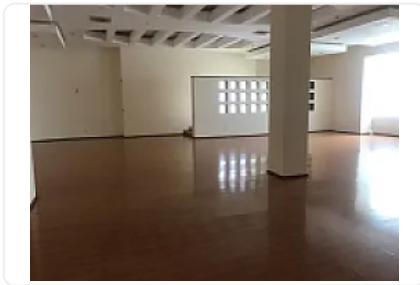

### Descripción

Renta de Departamento en Huixquilucan, Hacienda del Ciervo  
ASESOR SAMUEL ATRI CT734

Departamento en renta Cibeles Hacienda del ciervo, cuenta  
con las siguientes características:

- Piso 2
- 140 metros
- 2 recamaras
- 2 baños completos
- Sala
- Comedor
- Cocina
- Cuarto de Servicio
- Cuarto de Lavado
- 2 Cajones de estacionamiento
- Estrene Piso Laminado