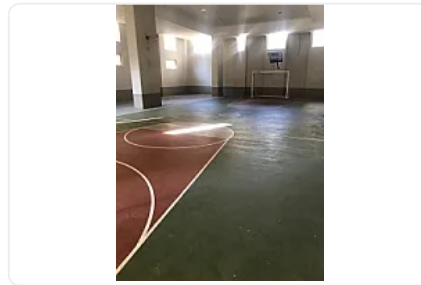

### Descripción

Renta de Departamento en Huixquilucan, Hacienda del Ciervo  
ASESOR SAMUEL ATRI CT734

Departamento en renta Cibeles Hacienda del ciervo, cuenta  
con las siguientes características:

- Piso 2
- 140 metros
- 2 recamaras
- 2 baños completos
- Sala
- Comedor
- Cocina
- Cuarto de Servicio
- Cuarto de Lavado
- 2 Cajones de estacionamiento
- Estrene Piso Laminado