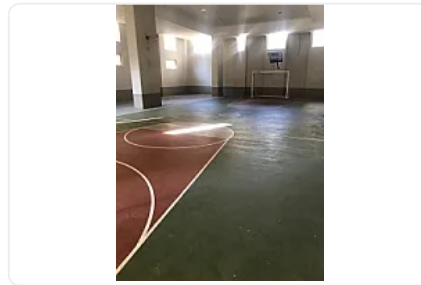

Renta de Departamento en Huixquilucan, Hacienda del Ciervo CT734

Renta: MXN $
30,850.00

SN, Hacienda de las Palmas, Huixquilucan, Estado de México • ID 1965

Descripción

Renta de Departamento en Huixquilucan, Hacienda del Ciervo
ASESOR SAMUEL ATRI CT734

Departamento en renta Cibeles Hacienda del ciervo, cuenta
con las siguientes características:

- Piso 2
- 140 metros
- 2 recamaras
- 2 baños completos
- Sala
- Comedor
- Cocina
- Cuarto de Servicio
- Cuarto de Lavado
- 2 Cajones de estacionamiento
- Estrene Piso Laminado