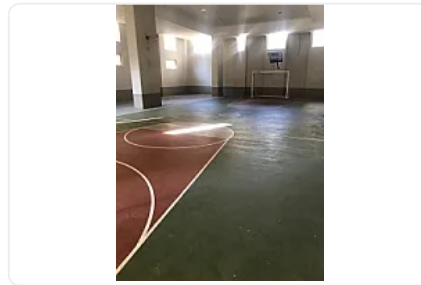

Renta de Departamento en Huixquilucan, Hacienda del Ciervo CT734

Renta: MXN $
30,850.00

SN, Hacienda de las Palmas, Huixquilucan, Estado de México • ID 1965

Descripción

Renta de Departamento en Huixquilucan, Hacienda del Ciervo
ASESOR SAMUEL ATRI CT734

Departamento en renta Cibeles Hacienda del ciervo, cuenta
con las siguientes características:

Piso 2

140 metros

2 recamaras

2 baños completos

Sala

Comedor

Cocina

Cuarto de Servicio

Cuarto de Lavado

2 Cajones de estacionamiento

Estrene Piso Laminado