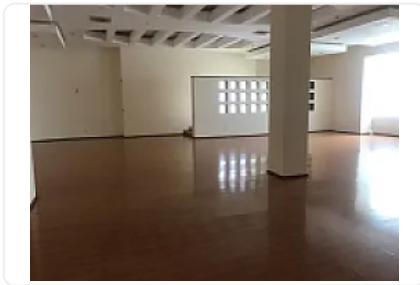

Renta de Departamento en Huixquilucan, Hacienda del Ciervo CT734

Renta: MXN $
30,850.00

SN, Hacienda de las Palmas, Huixquilucan, Estado de México • ID 1965

Descripción

Renta de Departamento en Huixquilucan, Hacienda del Ciervo
ASESOR SAMUEL ATRI CT734

Departamento en renta Cibeles Hacienda del ciervo, cuenta
con las siguientes características:

Piso 2

140 metros

2 recamaras

2 baños completos

Sala

Comedor

Cocina

Cuarto de Servicio

Cuarto de Lavado

2 Cajones de estacionamiento

Estrene Piso Laminado