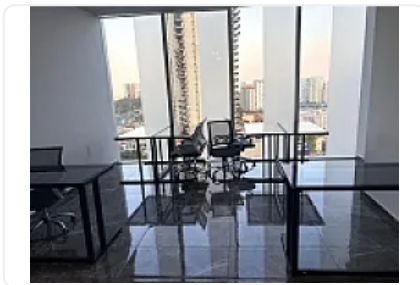

## Renta de Oficina en Santa Fe, Alvaro Obregon CT759

Renta: MXN \$  
**85,000.00**

SN, Santa Fe, Álvaro Obregón, Ciudad de México • ID 1945

### Descripción

Renta de Oficina en Santa Fe, Alvaro Obregon  
ASESOR SAMUEL ATRI CT759

Oficina en renta Torre Porsche Santa Fe, cerca de medios de transporte,  
comercios cercanos, cuenta con las siguientes características:

- Piso 9
- 150 metros
- 4 privados
- Sala de juntas
- Baño
- Cocina
- Recepción
- Elevador
- Estacionamiento con valet parking
- Seguridad 24 horas

Precio de renta \$ 85,000 pesos al mes ya incluye mantenimiento