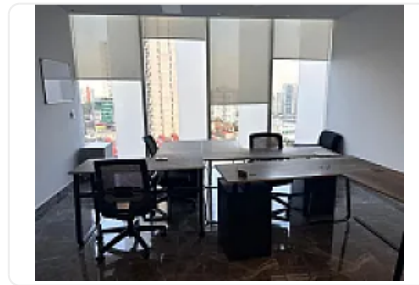

## Renta de Oficina en Santa Fe, Alvaro Obregon CT759

Renta: MXN \$  
**85,000.00**

SN, Santa Fe, Álvaro Obregón, Ciudad de México • ID 1945

### Descripción

Renta de Oficina en Santa Fe, Alvaro Obregon  
ASESOR SAMUEL ATRI CT759

Oficina en renta Torre Porsche Santa Fe, cerca de medios de transporte,  
comercios cercanos, cuenta con las siguientes características:

- Piso 9
- 150 metros
- 4 privados
- Sala de juntas
- Baño
- Cocina
- Recepción
- Elevador
- Estacionamiento con valet parking
- Seguridad 24 horas

Precio de renta \$ 85,000 pesos al mes ya incluye mantenimiento