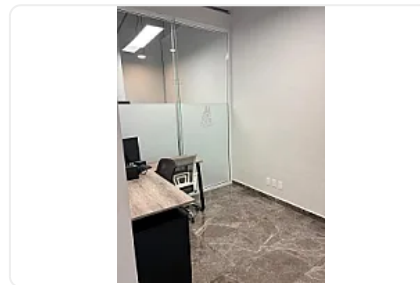

## Renta de Oficina en Santa Fe, Alvaro Obregon CT759

Renta: MXN \$  
**85,000.00**

SN, Santa Fe, Álvaro Obregón, Ciudad de México • ID 1945

### Descripción

Renta de Oficina en Santa Fe, Alvaro Obregon  
ASESOR SAMUEL ATRI CT759

Oficina en renta Torre Porsche Santa Fe, cerca de medios de transporte,  
comercios cercanos, cuenta con las siguientes características:

- Piso 9
- 150 metros
- 4 privados
- Sala de juntas
- Baño
- Cocina
- Recepción
- Elevador
- Estacionamiento con valet parking
- Seguridad 24 horas

Precio de renta \$ 85,000 pesos al mes ya incluye mantenimiento