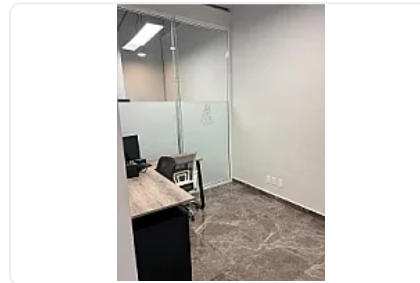

## Renta de Oficina en Santa Fe, Alvaro Obregon CT759

Renta: MXN \$  
**85,000.00**

SN, Santa Fe, Álvaro Obregón, Ciudad de México • ID 1945

### Descripción

Renta de Oficina en Santa Fe, Alvaro Obregon  
ASESOR SAMUEL ATRI CT759

Oficina en renta Torre Porsche Santa Fe, cerca de medios de transporte,  
comercios cercanos, cuenta con las siguientes características:

- Piso 9
- 150 metros
- 4 privados
- Sala de juntas
- Baño
- Cocina
- Recepción
- Elevador
- Estacionamiento con valet parking
- Seguridad 24 horas

Precio de renta \$ 85,000 pesos al mes ya incluye mantenimiento