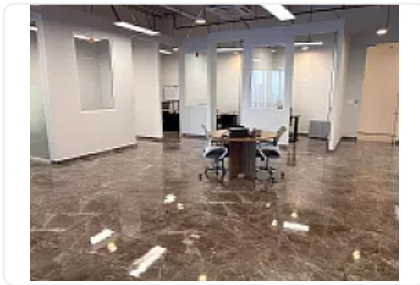

## Renta de Oficina en Santa Fe, Alvaro Obregon CT759

Renta: MXN \$  
**85,000.00**

SN, Santa Fe, Álvaro Obregón, Ciudad de México • ID 1945

### Descripción

Renta de Oficina en Santa Fe, Alvaro Obregon  
ASESOR SAMUEL ATRI CT759

Oficina en renta Torre Porsche Santa Fe, cerca de medios de transporte,  
comercios cercanos, cuenta con las siguientes características:

- Piso 9
- 150 metros
- 4 privados
- Sala de juntas
- Baño
- Cocina
- Recepción
- Elevador
- Estacionamiento con valet parking
- Seguridad 24 horas

Precio de renta \$ 85,000 pesos al mes ya incluye mantenimiento