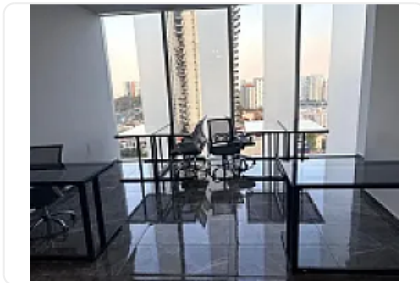

## Renta de Oficina en Santa Fe, Alvaro Obregon CT759

Renta: MXN \$  
**85,000.00**

SN, Santa Fe, Álvaro Obregón, Ciudad de México • ID 1945

### Descripción

Renta de Oficina en Santa Fe, Alvaro Obregon  
ASESOR SAMUEL ATRI CT759

Oficina en renta Torre Porsche Santa Fe, cerca de medios de transporte,  
comercios cercanos, cuenta con las siguientes características:

- Piso 9
- 150 metros
- 4 privados
- Sala de juntas
- Baño
- Cocina
- Recepción
- Elevador
- Estacionamiento con valet parking
- Seguridad 24 horas

Precio de renta \$ 85,000 pesos al mes ya incluye mantenimiento