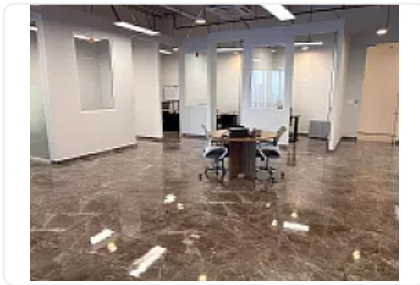

Renta de Oficina en Santa Fe, Alvaro Obregon CT759

Renta: MXN \$
85,000.00

SN, Santa Fe, Álvaro Obregón, Ciudad de México • ID 1945

Descripción

Renta de Oficina en Santa Fe, Alvaro Obregon
ASESOR SAMUEL ATRI CT759

Oficina en renta Torre Porsche Santa Fe, cerca de medios de transporte,
comercios cercanos, cuenta con las siguientes características:

- Piso 9
- 150 metros
- 4 privados
- Sala de juntas
- Baño
- Cocina
- Recepción
- Elevador
- Estacionamiento con valet parking
- Seguridad 24 horas