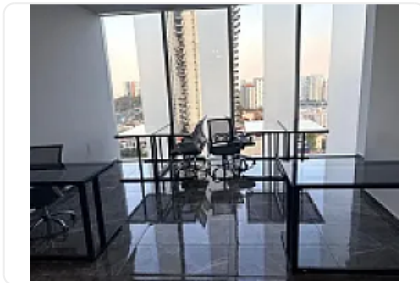

Renta de Oficina en Santa Fe, Alvaro Obregon CT759

Renta: MXN \$
85,000.00

SN, Santa Fe, Álvaro Obregón, Ciudad de México • ID 1945

Descripción

Renta de Oficina en Santa Fe, Alvaro Obregon
ASESOR SAMUEL ATRI CT759

Oficina en renta Torre Porsche Santa Fe, cerca de medios de transporte,
comercios cercanos, cuenta con las siguientes características:

- Piso 9
- 150 metros
- 4 privados
- Sala de juntas
- Baño
- Cocina
- Recepción
- Elevador
- Estacionamiento con valet parking
- Seguridad 24 horas