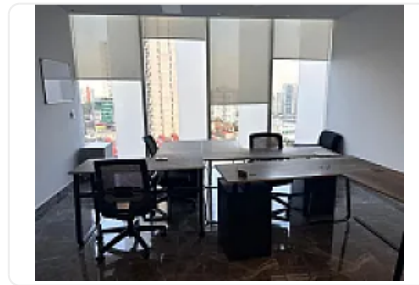

Renta de Oficina en Santa Fe, Alvaro Obregon CT759

Renta: MXN \$
85,000.00

SN, Santa Fe, Álvaro Obregón, Ciudad de México • ID 1945

Descripción

Renta de Oficina en Santa Fe, Alvaro Obregon
ASESOR SAMUEL ATRI CT759

Oficina en renta Torre Porsche Santa Fe, cerca de medios de transporte,
comercios cercanos, cuenta con las siguientes características:

- Piso 9
- 150 metros
- 4 privados
- Sala de juntas
- Baño
- Cocina
- Recepción
- Elevador
- Estacionamiento con valet parking
- Seguridad 24 horas