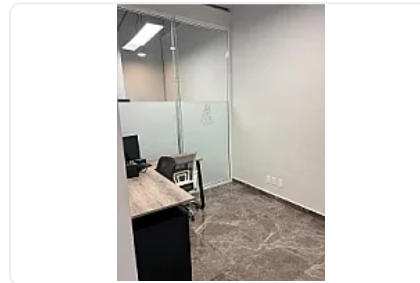

Renta de Oficina en Santa Fe, Alvaro Obregon CT759

Renta: MXN \$
85,000.00

SN, Santa Fe, Álvaro Obregón, Ciudad de México • ID 1945

Descripción

Renta de Oficina en Santa Fe, Alvaro Obregon
ASESOR SAMUEL ATRI CT759

Oficina en renta Torre Porsche Santa Fe, cerca de medios de transporte,
comercios cercanos, cuenta con las siguientes características:

- Piso 9
- 150 metros
- 4 privados
- Sala de juntas
- Baño
- Cocina
- Recepción
- Elevador
- Estacionamiento con valet parking
- Seguridad 24 horas