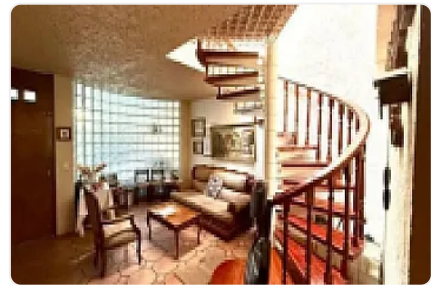

Renta de Casa en Letrán Valle Benito Juárez ZE90

Renta: MXN \$
60,000.00

S/N, Letrán Valle, Benito Juárez, Ciudad de México • ID 1931

Descripción

ASESORA ZULEYKA ELIZALDE ZE90

Excelente casa de 2 niveles y una distribución maravillosa, muy cerca de parques, centros comerciales, escuelas y avenidas principales:

CARACTERÍSTICAS:

PLANTA BAJA

- Sala/comedor
- cuarto de tv
- pequeño patio interior
- baño de visitas
- cocina con antecomedor y alacena.

SEGUNDO NIVEL

- Recámara principal con baño completo
- jacuzzi y vestidor
- recámara 2 con baño integrado y vestidor

- recámara 3 con baño completo fuera de la recámara.
- Área de lavado
- Estacionamiento techado para dos autos con puertas eléctricas
- Azotea, está totalmente recubierta con azulejo
- cuenta con cuarto y baño de servicio
- bodega (actualmente taller de carpintería)