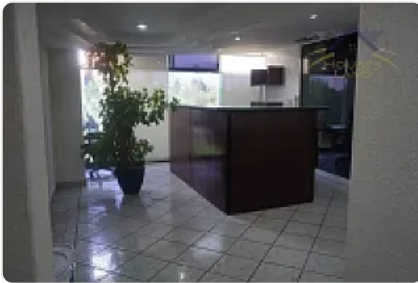

Departamento en Renta en Condesa Cauhtémoc DA470

Renta: MXN \$
60,000.00

Av Nuevo León, Colonia Condesa, Cauhtémoc, Ciudad de México • ID 1927

Descripción

ASESOR DANIEL AHUMADA DA470

Propiedad en el corazón de la Condesa - ideal para uso administrativo o habitacional

- *172 m² en el 5º piso con elevador
- *Área de recepción (antes sala amplia)
- *Sala de juntas o comedor
- *3 áreas de trabajo o recámaras
- *2 baños
- *Balcón con vista abierta

REQUISITOS:

- *mes de renta,
- *mes de depósito,