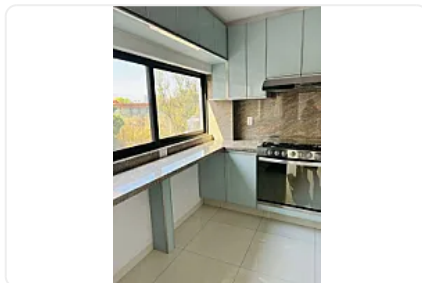

Venta Departamento Narvarte Poniente Benito Juarez ZP442

**Venta: MXN $
7,550,000.00**

Torres Adalid, Narvarte Poniente, Benito Juárez, Ciudad de México • ID 1880

Descripción

ASESOR ZAIRA PERALTA ZP442

Desarrollo nuevo de solo 6 departamentos

Caseta de vigilancia

Cuarto para portero con baño

Roof garden común con asador, pérgola y baño

Elevador

$6,550, m2

Interior

3 recámaras con clóset y dos con baño completo

3 baños completos cancel de cristal templado y muebles de madera

Estancia muy iluminada

Cocina con barra de granito

Cuarto de lavado integrado al departamento

Estacionamiento con eleva auto para 2 autos sin estorbar ni compartir