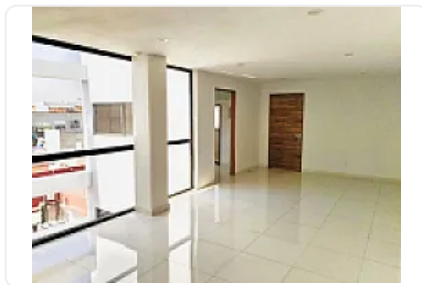

Venta Departamento Narvarte Poniente Benito Juarez ZP442

**Venta: MXN \$
7,550,000.00**

Torres Adalid, Narvarte Poniente, Benito Juárez, Ciudad de México • ID 1880

Descripción

ASESOR ZAIRA PERALTA ZP442

Desarrollo nuevo de solo 6 departamentos

Caseta de vigilancia

Cuarto para portero con baño

Roof garden común con asador, pérgola y baño

Elevador

\$6,550, m2

Interior

3 recámaras con clóset y dos con baño completo

3 baños completos cancel de cristal templado y muebles de madera

Estancia muy iluminada

Cocina con barra de granito

Cuarto de lavado integrado al departamento

Estacionamiento con eleva auto para 2 autos sin estorbar ni compartir

\$7,550, m2

Exterior

3 recámaras con clóset y dos con baño completo y 2 con balcón

3 baños completos cancel de cristal templado y muebles de madera tzalam

Estancia muy iluminada

Cocina con barra de granito y accesorios de lujo

Cuarto de lavado integrado al departamento

1 área de tendido