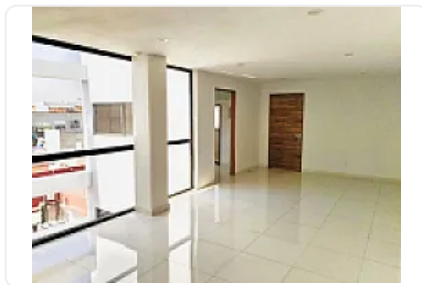

### Descripción

ASESOR ZAIRA PERALTA ZP442

Desarrollo nuevo de solo 6 departamentos

Caseta de vigilancia

Cuarto para portero con baño

Roof garden común con asador, pérgola y baño

Elevador

\$6,550, m2

Interior

3 recámaras con clóset y dos con baño completo

3 baños completos cancel de cristal templado y muebles de madera

Estancia muy iluminada

Cocina con barra de granito

Cuarto de lavado integrado al departamento

Estancia muy iluminada

Cocina con barra de granito y accesorios de lujo

Cuarto de lavado integrado al departamento

1 área de tendido

Estacionamiento con eleva auto para 2 autos sin estorbar ni compartir

----- SE ACEPTAN TODOS LOS CREDITOS -----