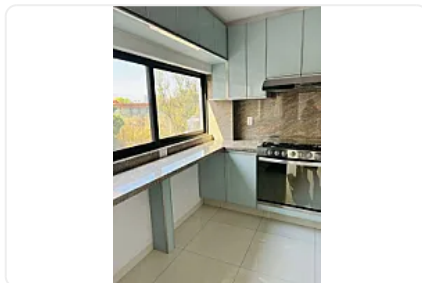

### Descripción

ASESOR ZAIRA PERALTA ZP442

Desarrollo nuevo de solo 6 departamentos

Caseta de vigilancia

Cuarto para portero con baño

Roof garden común con asador, pérgola y baño

Elevador

\$6,550, m2

Interior

3 recámaras con clóset y dos con baño completo

3 baños completos cancel de cristal templado y muebles de madera

Estancia muy iluminada

Cocina con barra de granito

Cuarto de lavado integrado al departamento

Estancia muy iluminada

Cocina con barra de granito y accesorios de lujo

Cuarto de lavado integrado al departamento

1 área de tendido

Estacionamiento con eleva auto para 2 autos sin estorbar ni compartir

----- SE ACEPTAN TODOS LOS CREDITOS -----

### Características

Balcón

Terraza

Cocina integral

Seguridad 12 horas

Fogatero