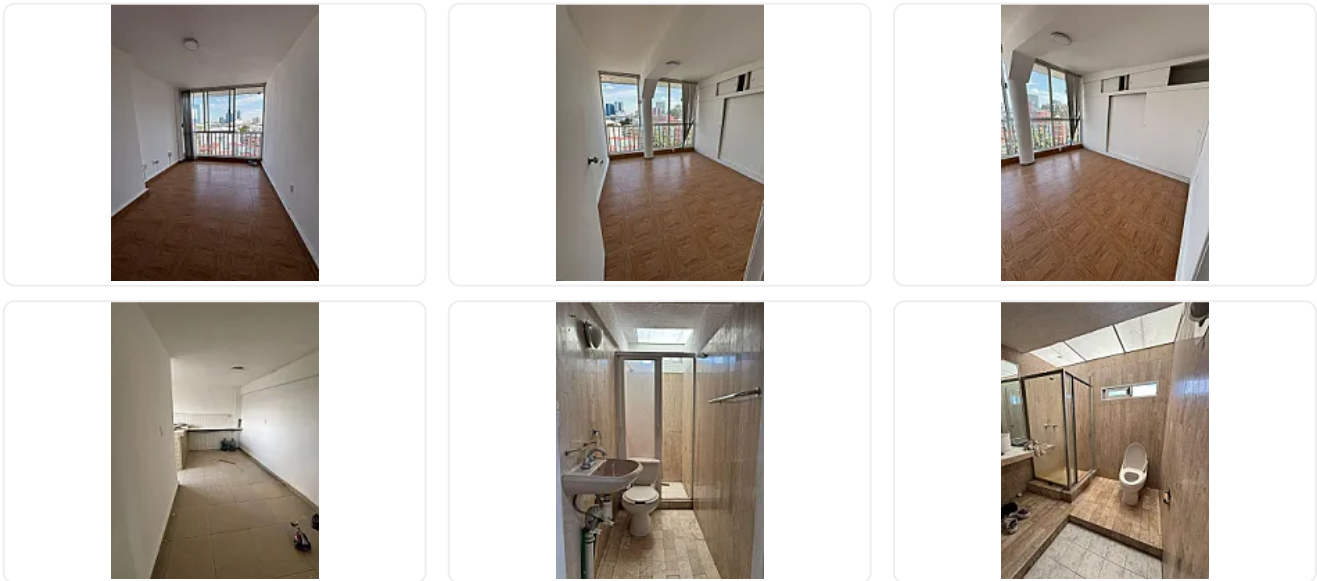

Departamento en Renta Pensilvania Nápoles Benito Juárez LE702

Renta: MXN $
25,000.00

Calle Pensilvania, Nápoles, Benito Juárez, Ciudad de México • ID 1875

Descripción

ASESORA LIZ ESCAMILLA LE702

Renta: $25,000 MXN mensuales (agua incluida)

Ubicación privilegiada: En el corazón de la colonia Nápoles, una de las zonas más céntricas y conectadas de la ciudad.

CARACTERÍSTICAS PRINCIPALES

Superficie amplia y bien distribuida

Recámaras: 2 habitaciones completas

Baños: 2 baños completos

Cocina integral moderna y funcional

Sala / Comedor: Espacios luminosos y acogedores

Cuarto extra junto a la cocina, ideal como cuarto de lavado o tercera recámara

UBICACIÓN DESTACADA Colonia Nápoles, con acceso rápido a:

WTC y Av. Insurgentes

Viaducto y Av. Patriotismo

Restaurantes, cafeterías y servicios