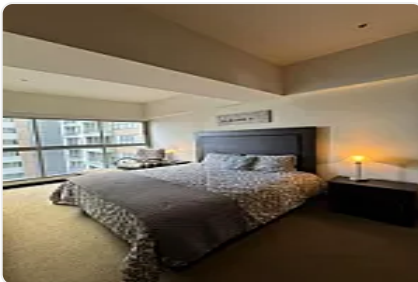

Renta de Departamento en Irrigación Miguel Hidalgo JPL279

Boulevard Miguel de Cervantes Saavedra, Irrigación, Miguel Hidalgo, Ciudad de México • ID 1854

Original

Renta: MXN $
43,000.00

Descripción

ASESOR JOSHUA RAMIREZ JPL279

Departamento en Renta - Irrigación, Miguel Hidalgo

Dirección: Boulevard Miguel de Cervantes Saavedra 380, Colonia Irrigación, Miguel Hidalgo, CDMX

PRECIO DE RENTA: $43,000 MXN mensuales

Opción: Amueblado o sin muebles (mismo precio)

CARACTERÍSTICAS PRINCIPALES:

Superficie: 110 m² construidos

2 recámaras

2 baños completos

Estancia/sala de TV

Lavandería

Cocina completa tipo abierta

Espacio para oficina

10 años de antigüedad