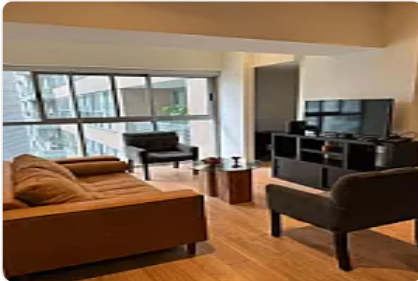

Renta de Departamento en Irrigación Miguel Hidalgo JPL279

Boulevard Miguel de Cervantes Saavedra, Irrigación, Miguel Hidalgo, Ciudad de México • ID 1854

Original

Renta: MXN $
43,000.00

Descripción

ASESOR JOSHUA RAMIREZ JPL279

Departamento en Renta - Irrigación, Miguel Hidalgo

Dirección: Boulevard Miguel de Cervantes Saavedra 380, Colonia Irrigación, Miguel Hidalgo, CDMX

PRECIO DE RENTA: $43,000 MXN mensuales

Opción: Amueblado o sin muebles (mismo precio)

CARACTERÍSTICAS PRINCIPALES:

Superficie: 110 m² construidos

2 recámaras

2 baños completos

Estancia/sala de TV

Lavandería

Cocina completa tipo abierta

Espacio para oficina

10 años de antigüedad