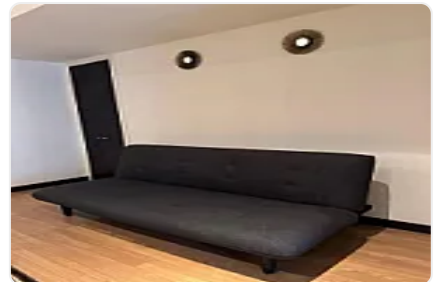

Renta de Departamento en Irrigación Miguel Hidalgo JPL279

Boulevard Miguel de Cervantes Saavedra, Irrigación, Miguel Hidalgo, Ciudad de México • ID 1854

Original

Renta: MXN $
43,000.00

Descripción

ASESOR JOSHUA RAMIREZ JPL279

Departamento en Renta - Irrigación, Miguel Hidalgo

Dirección: Boulevard Miguel de Cervantes Saavedra 380, Colonia Irrigación, Miguel Hidalgo, CDMX

PRECIO DE RENTA: $43,000 MXN mensuales

Opción: Amueblado o sin muebles (mismo precio)

CARACTERÍSTICAS PRINCIPALES:

Superficie: 110 m² construidos

2 recámaras

2 baños completos

Estancia/sala de TV

Lavandería

Cocina completa tipo abierta

Espacio para oficina

10 años de antigüedad