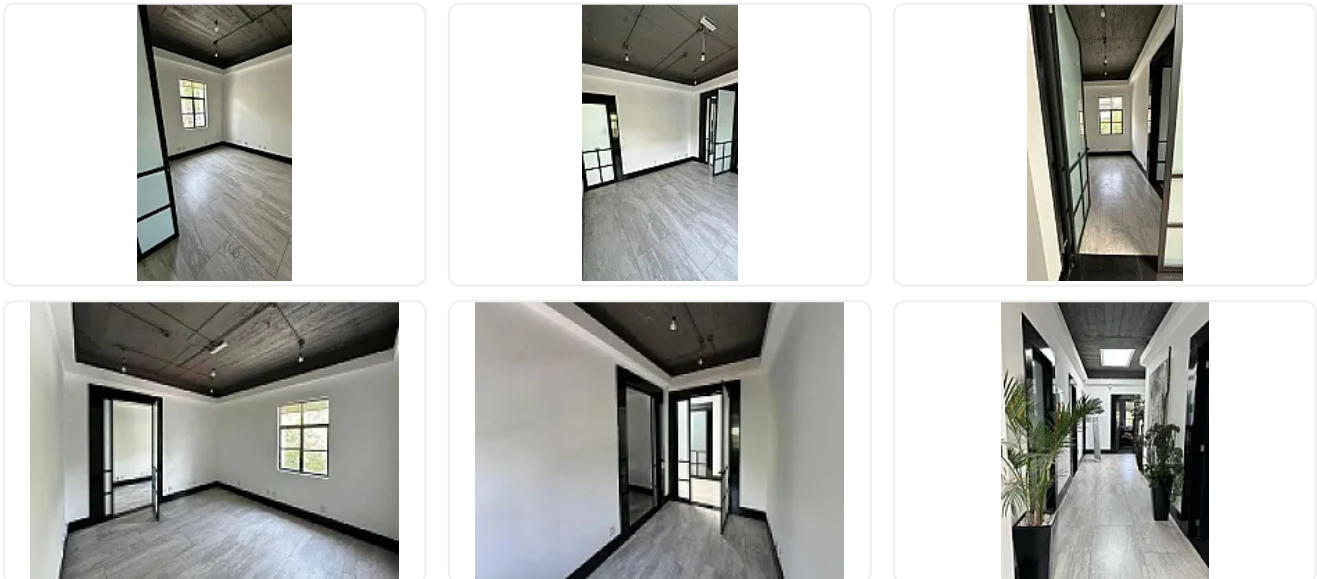

Renta de Oficinas en Roma Norte Cauhtémoc YE10

Renta: MXN \$
13,000.00

Frontera, Roma Norte, Cauhtémoc, Ciudad de México • ID 1834

Descripción

ASESOR YULIANA ESCALONA YE10

Oficinas en renta ubicadas en zona influyente de Roma Norte, en un conjunto de locales comerciales y oficinas.

CARACTERÍSTICAS

- En primer piso
- 2 oficinas de 25 m2 \$18,700 (cada una)
- 1 oficina de 16.80 m2 \$13,200
- 1 Oficina de 17.85 m2 \$13,800
- 1 oficina de 31 m2 \$27,000
- Todas las oficinas comparten baños en áreas comunes
- *Ya hay salón de belleza, estudio de tatuajes, consultorio de psicología y tienda de artículos de moda*