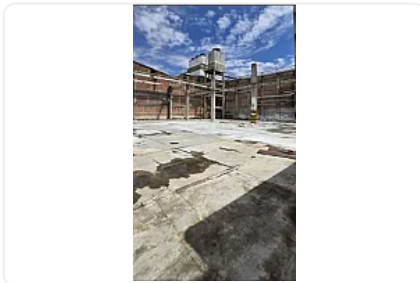

Renta de Bodega Comercial en Tlanepantla, Presidente Juarez CT735

Renta: MXN $ 162.00

SN, Los Reyes, Tlanepantla de Baz, Estado de México • ID 1809

Descripción

Renta de Bodega Comercial en Tlanepantla, Presidente Juarez
ASESOR SAMUEL ATRI CT735

SE RENTA BODEGA O PATIO DE MANIOBRAS EN TLALNEPANTLA
CERCA DE PRESIDENTE JUÁREZ, CUENTA CON:

1,350 m² DE CONSTRUCCION
DOBLE ENTRADA PARA TRAILER.

$250 mil se pone techo a cuenta de meses
de renta y queda como Bodega

$162 mil como Patio de maniobras

Características

Sin características registradas