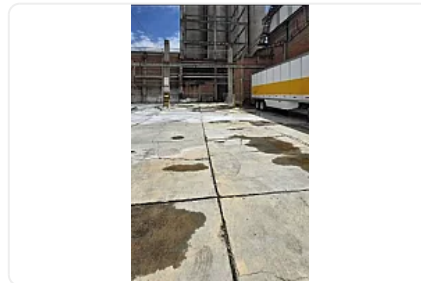

Renta de Bodega Comercial en Tlanepantla, Presidente Juarez CT735

Renta: MXN $ 162.00

SN, Los Reyes, Tlanepantla de Baz, Estado de México • ID 1809

Descripción

Renta de Bodega Comercial en Tlanepantla, Presidente Juarez
ASESOR SAMUEL ATRI CT735

SE RENTA BODEGA O PATIO DE MANIOBRAS EN TLALNEPANTLA
CERCA DE PRESIDENTE JUÁREZ, CUENTA CON:

1,350 m² DE CONSTRUCCION
DOBLE ENTRADA PARA TRAILER.

$250 mil se pone techo a cuenta de meses
de renta y queda como Bodega

$162 mil como Patio de maniobras

Características

Sin características registradas