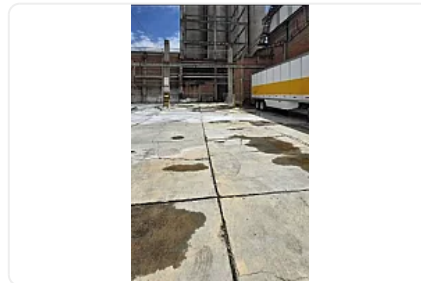

### Descripción

Renta de Bodega Comercial en Tlanepantla, Presidente Juarez  
ASESOR SAMUEL ATRI CT735

SE RENTA BODEGA O PATIO DE MANIOBRAS EN TLALNEPANTLA  
CERCA DE PRESIDENTE JUÁREZ, CUENTA CON:

1,350 m<sup>2</sup> DE CONSTRUCCION  
DOBLE ENTRADA PARA TRAILER.

\$250 mil se pone techo a cuenta de meses  
de renta y queda como Bodega

\$162 mil como Patio de maniobras