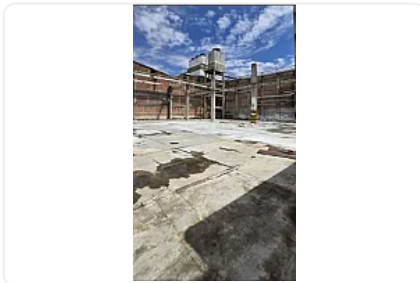

### Descripción

Renta de Bodega Comercial en Tlanepantla, Presidente Juarez  
ASESOR SAMUEL ATRI CT735

SE RENTA BODEGA O PATIO DE MANIOBRAS EN TLALNEPANTLA  
CERCA DE PRESIDENTE JUÁREZ, CUENTA CON:

1,350 m<sup>2</sup> DE CONSTRUCCION  
DOBLE ENTRADA PARA TRAILER.

\$250 mil se pone techo a cuenta de meses  
de renta y queda como Bodega

\$162 mil como Patio de maniobras