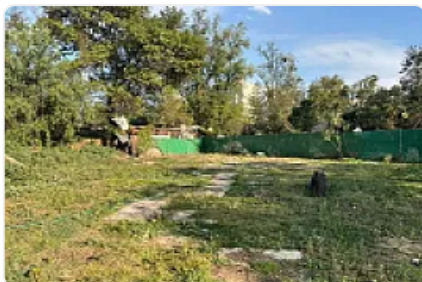

Terreno en Renta en San Jeronimo Lidice Magdalena Contreras MM461

Renta: MXN $
231,000.00

Cuauhtémoc, San Jerónimo Lídice, La Magdalena Contreras, Ciudad de México • ID
1801

Descripción

ASESOR MIRIAM MARTINEZ MM461

Muy cerca de Av. Sn Jeronimo y Anillo Periferico

CARACTERISTICAS:

Se renta terreno plano de 1650 m2 de superficie

cuenta con 60 m2 construidos

1 medio baño

funcioanl para jardin de fiestas, estacionamiento publico y/o de flotilla

precio por m2 $140.00 puede rentarse completo o por partes

REQUISITOS

Renta

Deposito

Fiador con bien inmueble libre de gravamen en Cd. de Mx