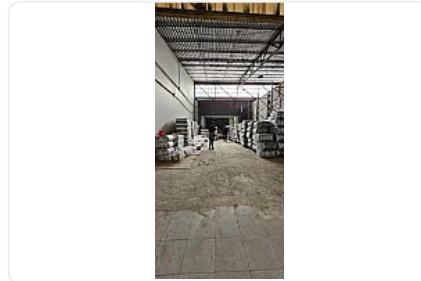

Renta de Bodega Comercial en Industrial Vallejo, Azcapotzalco GM508

Renta: MXN \$
382,000.00

SN, Industrial Vallejo, Azcapotzalco, Ciudad de México • ID 1797

Descripción

Renta de Bodega Comercial en Industrial Vallejo, Azcapotzalco
ASESOR GUILLERMO MORENO GM508

Renta de Bodega comercial ubicada cerca de estación del Metro Vallejo, cuenta con las siguientes características:

entrada para Tráiler

luz Trifásica.

M2 de terreno: 2065

M2 de almacén: 2065

Altura: 5.5 - 6 metros