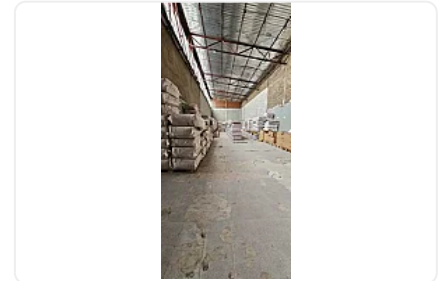

Renta de Bodega Comercial en Industrial Vallejo, Azcapotzalco GM508

Renta: MXN \$
382,000.00

SN, Industrial Vallejo, Azcapotzalco, Ciudad de México • ID 1797

Descripción

Renta de Bodega Comercial en Industrial Vallejo, Azcapotzalco
ASESOR GUILLERMO MORENO GM508

Renta de Bodega comercial ubicada cerca de estación del Metro Vallejo, cuenta con las siguientes características:

entrada para Tráiler

luz Trifásica.

M2 de terreno: 2065

M2 de almacén: 2065

Altura: 5.5 - 6 metros