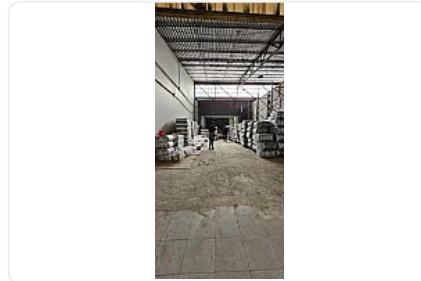

## Renta de Bodega Comercial en Industrial Vallejo, Azcapotzalco GM508

Renta: MXN \$  
**382,000.00**

SN, Industrial Vallejo, Azcapotzalco, Ciudad de México • ID 1797

### Descripción

Renta de Bodega Comercial en Industrial Vallejo, Azcapotzalco  
ASESOR GUILLERMO MORENO GM508

Renta de Bodega comercial ubicada cerca de estación del Metro Vallejo, cuenta con las siguientes características:

entrada para Tráiler

luz Trifásica.

M2 de terreno: 2065

M2 de almacén: 2065

Altura: 5.5 - 6 metros

Disponibilidad: Noviembre 2025

Precio de renta por metro cuadrado: \$185

Precio renta mensual: \$382,000.00