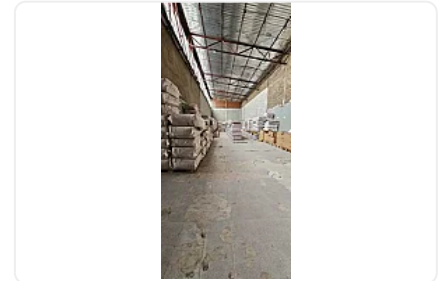

## Renta de Bodega Comercial en Industrial Vallejo, Azcapotzalco GM508

Renta: MXN \$  
**382,000.00**

SN, Industrial Vallejo, Azcapotzalco, Ciudad de México • ID 1797

### Descripción

Renta de Bodega Comercial en Industrial Vallejo, Azcapotzalco  
ASESOR GUILLERMO MORENO GM508

Renta de Bodega comercial ubicada cerca de estación del Metro Vallejo, cuenta con las siguientes características:

entrada para Tráiler

luz Trifásica.

M2 de terreno: 2065

M2 de almacén: 2065

Altura: 5.5 - 6 metros

Disponibilidad: Noviembre 2025

Precio de renta por metro cuadrado: \$185

Precio renta mensual: \$382,000.00