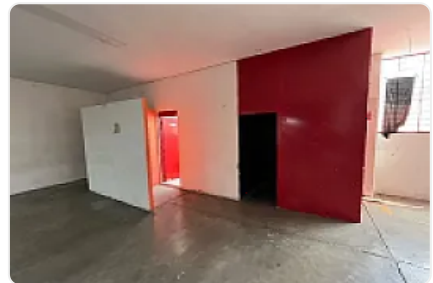

Renta de Bodega Industrial en San Francisco Cautlalpan, Naucalpan CT726

Renta: MXN \$
100,000.00

sn, San Francisco Cautlalpan, Naucalpan de Juárez, Estado de México • ID 1768

Descripción

Renta de Bodega Industrial en San Francisco Cautlalpan, Naucalpan de Juarez
ASESOR SAMUEL ATRI CT726

Bodega naucalpan renta cuenta con las siguientes características:

800 metros

Recepción

Baños

Oficinas

Entrada camionetas 3 1/2

Súper ubicada

Precio \$ 100,000 pesos al mes