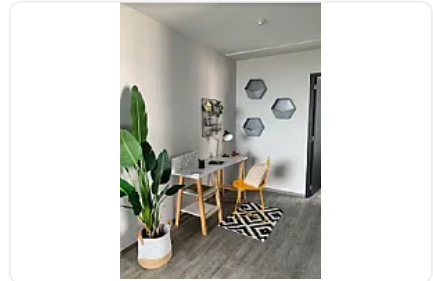

Venta de Departamento en Residencial Zacatenco, Gustavo a Madero LC229

Venta: MXN \$
4,200,000.00

sn, Residencial Zacatenco, Gustavo A. Madero, Ciudad de México • ID 175

Descripción

Venta de Departamento en Residencial Zacatenco, Gustavo a Madero
ASESOR LORENA CASTILLO LC229

Departamento nuevo

96 m²

Piso 3

Balcón de 4.52 m²

3 habitaciones

2 baños

2 espacios de estacionamiento

Amenidades