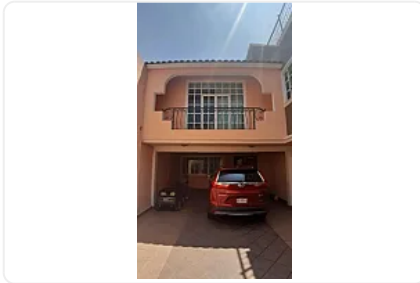

## Venta de Casa Habitacional en Lomas de San Lorenzo, Iztapalapa EA30

Venta: MXN \$  
4,995,000.00

SN, Lomas de San Lorenzo, Iztapalapa, Ciudad de México • ID 1736

### Descripción

Venta de Casa Habitacional en Lomas de San Lorenzo, Iztapalapa  
ASESOR ELIZABETH ALVARADO EA30

CASA EN VENTA EN COL. LOMAS DE SAN LORENZO, ALCALDIA  
IZTAPALAPA, CUENTA CON LAS SIGUIENTES CARACTERISTICAS:

Terreno 153m2

Construcción 269m2

- \*3 Recamaras con closet
- \*Sala
- \*Cocina equipada
- \*Comedor
- \*Estudio
- \*Sala de tv.
- \*2 1/2 Baños
- \*Área de lavado y tendido

\*Bodega  
\*Roof garden  
\*2 Lugares de estacionamiento

Planta baja  
sala  
comedor  
cocina equipada abierta  
estudio  
baño de visitas  
estacionamiento para dos coches.

Primer piso:  
Tres recámaras con clóset  
sala de TV  
dos baños completos

Segundo piso:  
Área de lavado  
tendido  
bodega  
roof garden.