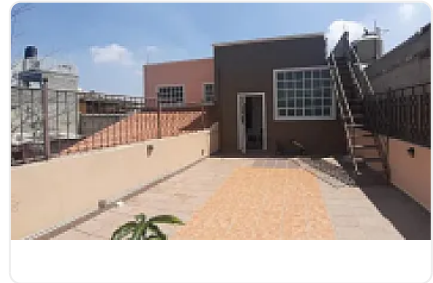

## Venta de Casa Habitacional en Lomas de San Lorenzo, Iztapalapa EA30

Venta: MXN \$  
4,995,000.00

SN, Lomas de San Lorenzo, Iztapalapa, Ciudad de México • ID 1736

### Descripción

Venta de Casa Habitacional en Lomas de San Lorenzo, Iztapalapa  
ASESOR ELIZABETH ALVARADO EA30

CASA EN VENTA EN COL. LOMAS DE SAN LORENZO, ALCALDIA  
IZTAPALAPA, CUENTA CON LAS SIGUIENTES CARACTERISTICAS:

Terreno 153m2

Construcción 269m2

- \*3 Recamaras con closet
- \*Sala
- \*Cocina equipada
- \*Comedor
- \*Estudio
- \*Sala de tv.
- \*2 1/2 Baños
- \*Área de lavado y tendido

\*Bodega  
\*Roof garden  
\*2 Lugares de estacionamiento

Planta baja  
sala  
comedor  
cocina equipada abierta  
estudio  
baño de visitas  
estacionamiento para dos coches.

Primer piso:  
Tres recámaras con clóset  
sala de TV  
dos baños completos

Segundo piso:  
Área de lavado  
tendido  
bodega  
roof garden.