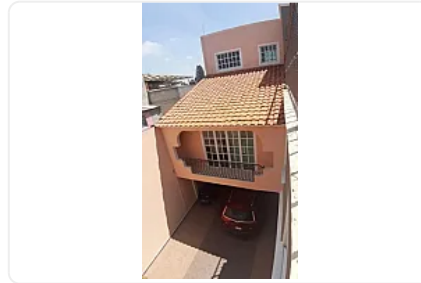

## Venta de Casa Habitacional en Lomas de San Lorenzo, Iztapalapa EA30

Venta: MXN \$  
4,995,000.00

SN, Lomas de San Lorenzo, Iztapalapa, Ciudad de México • ID 1736

### Descripción

Venta de Casa Habitacional en Lomas de San Lorenzo, Iztapalapa  
ASESOR ELIZABETH ALVARADO EA30

CASA EN VENTA EN COL. LOMAS DE SAN LORENZO, ALCALDIA  
IZTAPALAPA, CUENTA CON LAS SIGUIENTES CARACTERISTICAS:

Terreno 153m2

Construcción 269m2

- \*3 Recamaras con closet
- \*Sala
- \*Cocina equipada
- \*Comedor
- \*Estudio
- \*Sala de tv.
- \*2 1/2 Baños
- \*Área de lavado y tendido

\*Bodega  
\*Roof garden  
\*2 Lugares de estacionamiento

Planta baja  
sala  
comedor  
cocina equipada abierta  
estudio  
baño de visitas  
estacionamiento para dos coches.

Primer piso:  
Tres recámaras con clóset  
sala de TV  
dos baños completos

Segundo piso:  
Área de lavado  
tendido  
bodega  
roof garden.