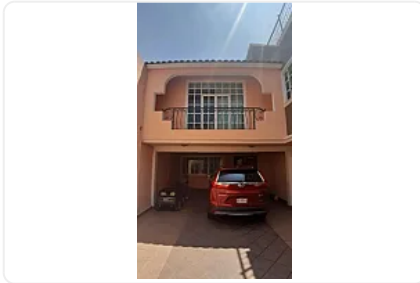

## Venta de Casa Habitacional en Lomas de San Lorenzo, Iztapalapa EA30

Venta: MXN \$  
4,995,000.00

SN, Lomas de San Lorenzo, Iztapalapa, Ciudad de México • ID 1736

### Descripción

Venta de Casa Habitacional en Lomas de San Lorenzo, Iztapalapa  
ASESOR ELIZABETH ALVARADO EA30

CASA EN VENTA EN COL. LOMAS DE SAN LORENZO, ALCALDIA  
IZTAPALAPA, CUENTA CON LAS SIGUIENTES CARACTERISTICAS:

Terreno 153m2

Construcción 269m2

- \*3 Recamaras con closet
- \*Sala
- \*Cocina equipada
- \*Comedor
- \*Estudio
- \*Sala de tv.
- \*2 1/2 Baños
- \*Área de lavado y tendido

\*Bodega  
\*Roof garden  
\*2 Lugares de estacionamiento