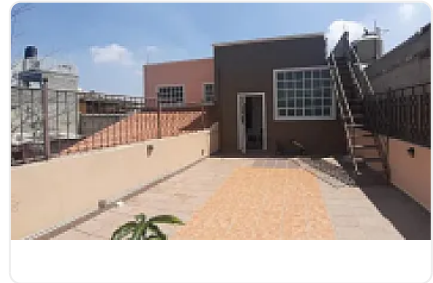

## Venta de Casa Habitacional en Lomas de San Lorenzo, Iztapalapa EA30

Venta: MXN \$  
4,995,000.00

SN, Lomas de San Lorenzo, Iztapalapa, Ciudad de México • ID 1736

### Descripción

Venta de Casa Habitacional en Lomas de San Lorenzo, Iztapalapa  
ASESOR ELIZABETH ALVARADO EA30

CASA EN VENTA EN COL. LOMAS DE SAN LORENZO, ALCALDIA  
IZTAPALAPA, CUENTA CON LAS SIGUIENTES CARACTERISTICAS:

Terreno 153m2

Construcción 269m2

- \*3 Recamaras con closet
- \*Sala
- \*Cocina equipada
- \*Comedor
- \*Estudio
- \*Sala de tv.
- \*2 1/2 Baños
- \*Área de lavado y tendido

\*Bodega  
\*Roof garden  
\*2 Lugares de estacionamiento

#### Segundo piso:

Área de lavado  
tendido  
bodega  
roof garden.

Precio de venta:\$4,995,000