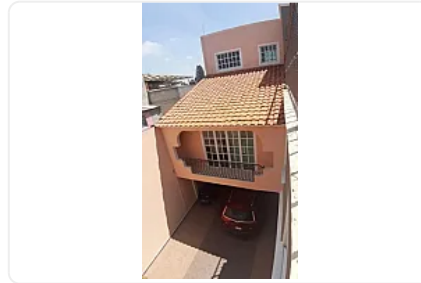

## Venta de Casa Habitacional en Lomas de San Lorenzo, Iztapalapa EA30

Venta: MXN \$  
4,995,000.00

SN, Lomas de San Lorenzo, Iztapalapa, Ciudad de México • ID 1736

### Descripción

Venta de Casa Habitacional en Lomas de San Lorenzo, Iztapalapa  
ASESOR ELIZABETH ALVARADO EA30

CASA EN VENTA EN COL. LOMAS DE SAN LORENZO, ALCALDIA  
IZTAPALAPA, CUENTA CON LAS SIGUIENTES CARACTERISTICAS:

Terreno 153m2

Construcción 269m2

- \*3 Recamaras con closet
- \*Sala
- \*Cocina equipada
- \*Comedor
- \*Estudio
- \*Sala de tv.
- \*2 1/2 Baños
- \*Área de lavado y tendido

\*Bodega  
\*Roof garden  
\*2 Lugares de estacionamiento