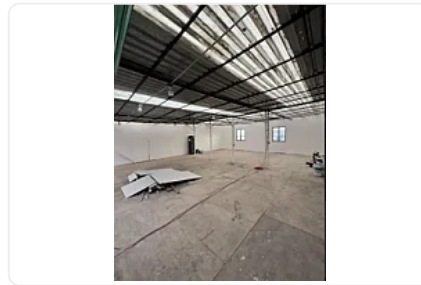

Renta de Bodega Comercial en Centro Historico, Cuauhtemoc AO252

Renta: MXN \$
160,000.00

AO252, Centro (Área 1), Cuauhtémoc, Ciudad de México • ID 1725

Descripción

ASESOR ALIS ORTIZ AO252

BODEGA EN RENTA

Centro de Ciudad de México

- 400 m² disponibles para que amplíes o desarrolles tu negocio.
- Ubicada en 4 piso, ideal para operaciones que requieran mayor espacio vertical.
- Equipada con 2 montacargas que facilitan la carga y descarga de mercancía."