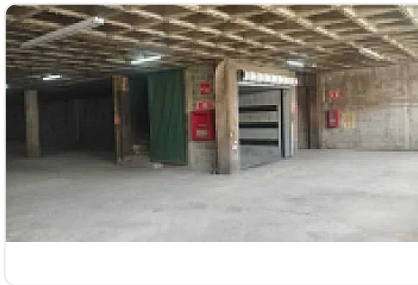

Renta de Bodega Comercial en Granjas Mexico GM503

Renta: MXN \$
180,000.00

SN, Granjas México, Iztacalco, Ciudad de México • ID 1715

Descripción

Renta de Bodega Comercial en Granjas Mexico
ASESOR GUILLERMO MORENO GM503

Rento Bodega ubicada en calle ancha, con cercanía a Circuito interior
Río Churubusco, Plutarco Elias Calles y Eje 3 oriente, cuenta con:

Montacargas de 2 toneladas
M2 de terreno: 900
M2 de construcción: 1500
Altura promedio: 3.8 metros
Entrada para Tráiler .