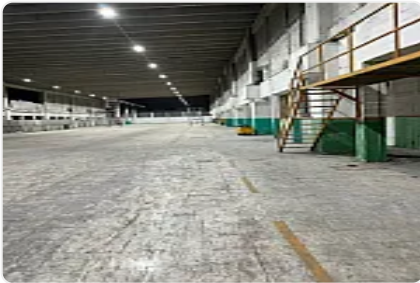

### Descripción

Renta de Bodega Comercial en El Trebol, Tepetzotlan  
ASESOR GUILLERMO MORENO GM478

Renta de amplia bodega comercial

M2 de almacén: 4200

Altura promedios: 6 metros

Bodega independiente

Anden de carga: 1