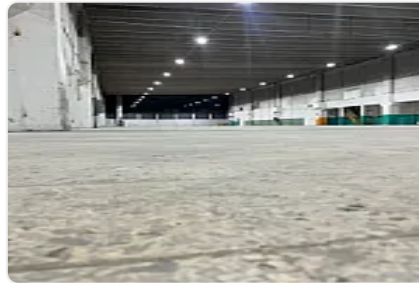

### Descripción

Renta de Bodega Comercial en El Trebol, Tepetzotlan  
ASESOR GUILLERMO MORENO GM478

Renta de amplia bodega comercial

M2 de almacén: 4200

Altura promedios: 6 metros

Bodega independiente

Anden de carga: 1