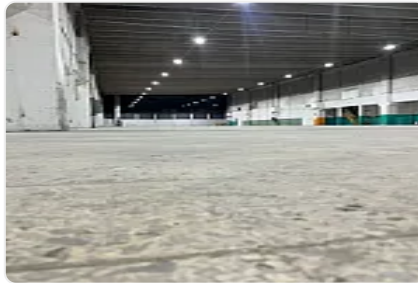

### Descripción

Renta de Bodega Comercial en El Trebol, Tepetzotlan  
ASESOR GUILLERMO MORENO GM478

Renta de amplia bodega comercial

M2 de almacén: 4200

Altura promedios: 6 metros

Bodega independiente

Anden de carga: 1