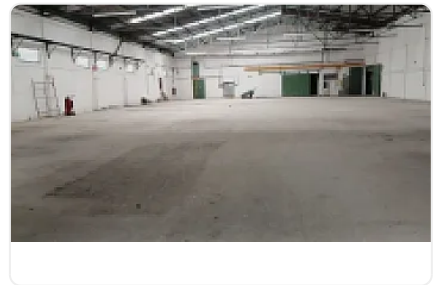

Renta de Bodega Comercial en El Trebol, Tepetzotlan GM478

Renta: MXN $
462,000.00

SN, El Trébol, Tepetzotlán, Estado de México • ID 1694

Descripción

Renta de Bodega Comercial en El Trebol, Tepetzotlan
ASESOR GUILLERMO MORENO GM478

Renta de amplia bodega comercial

M2 de almacén: 4200

Altura promedios: 6 metros

Bodega independiente

Anden de carga: 1

Rampas: 1

Piso de alta resistencia

Subestación eléctrica de 23,000volts, con voltajes de 440 y 220 según requerimientos

Cisterna de agua de 200,000 litros

Tubería de gas natural

Tubería de gas comprimido

Sistema contra incendios