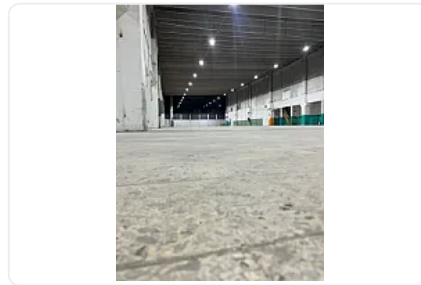

Renta de Bodega Comercial en El Trebol, Tepetzotlan GM478

Renta: MXN $
462,000.00

SN, El Trébol, Tepetzotlán, Estado de México • ID 1694

Descripción

Renta de Bodega Comercial en El Trebol, Tepetzotlan
ASESOR GUILLERMO MORENO GM478

Renta de amplia bodega comercial

M2 de almacén: 4200

Altura promedios: 6 metros

Bodega independiente

Anden de carga: 1

Rampas: 1

Piso de alta resistencia

Subestación eléctrica de 23,000volts, con voltajes de 440 y 220 según requerimientos

Cisterna de agua de 200,000 litros

Tubería de gas natural

Tubería de gas comprimido

Sistema contra incendios