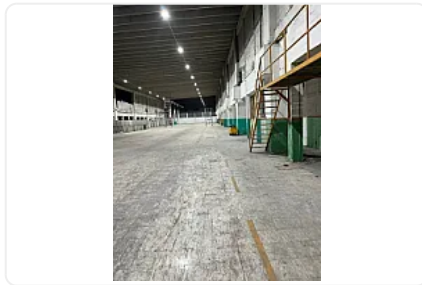

Renta de Bodega Comercial en El Trebol, Tepetzotlan GM478

Renta: MXN $
462,000.00

SN, El Trébol, Tepetzotlán, Estado de México • ID 1694

Descripción

Renta de Bodega Comercial en El Trebol, Tepetzotlan
ASESOR GUILLERMO MORENO GM478

Renta de amplia bodega comercial

M2 de almacén: 4200

Altura promedios: 6 metros

Bodega independiente

Anden de carga: 1

Rampas: 1

Piso de alta resistencia

Subestación eléctrica de 23,000volts, con voltajes de 440 y 220 según requerimientos

Cisterna de agua de 200,000 litros

Tubería de gas natural

Tubería de gas comprimido

Sistema contra incendios