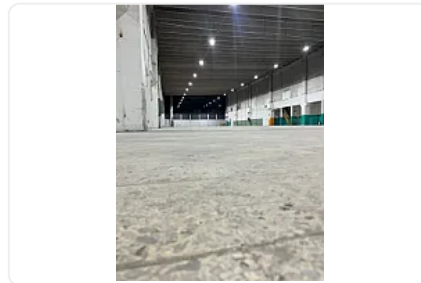

Renta de Bodega Comercial en El Trebol, Tepetzotlan GM478

Renta: MXN $
462,000.00

SN, El Trébol, Tepetzotlán, Estado de México • ID 1694

Descripción

Renta de Bodega Comercial en El Trebol, Tepetzotlan
ASESOR GUILLERMO MORENO GM478

Renta de amplia bodega comercial

M2 de almacén: 4200

Altura promedios: 6 metros

Bodega independiente

Anden de carga: 1

Rampas: 1

Piso de alta resistencia

Subestación eléctrica de 23,000volts, con voltajes de 440 y 220 según requerimientos

Cisterna de agua de 200,000 litros

Tubería de gas natural

Tubería de gas comprimido

Sistema contra incendios