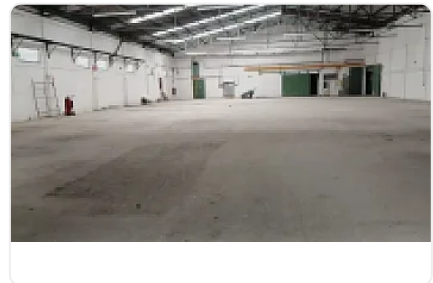

Renta de Bodega Comercial en El Trebol, Tepetzotlan GM478

Renta: MXN $
462,000.00

SN, El Trébol, Tepetzotlán, Estado de México • ID 1694

Descripción

Renta de Bodega Comercial en El Trebol, Tepetzotlan
ASESOR GUILLERMO MORENO GM478

Renta de amplia bodega comercial

M2 de almacén: 4200

Altura promedios: 6 metros

Bodega independiente

Anden de carga: 1

Rampas: 1

Piso de alta resistencia

Subestación eléctrica de 23,000volts, con voltajes de 440 y 220 según requerimientos

Cisterna de agua de 200,000 litros

Tubería de gas natural

Tubería de gas comprimido

Sistema contra incendios