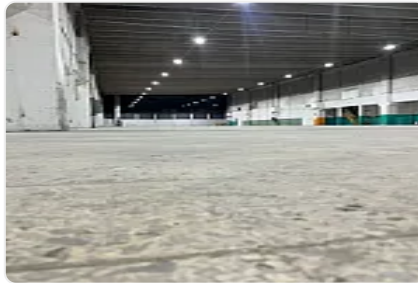

Renta de Bodega Comercial en El Trebol, Tepetzotlan GM478

Renta: MXN $
462,000.00

SN, El Trébol, Tepetzotlán, Estado de México • ID 1694

Descripción

Renta de Bodega Comercial en El Trebol, Tepetzotlan
ASESOR GUILLERMO MORENO GM478

Renta de amplia bodega comercial

M2 de almacén: 4200

Altura promedios: 6 metros

Bodega independiente

Anden de carga: 1

Rampas: 1

Piso de alta resistencia

Subestación eléctrica de 23,000volts, con voltajes de 440 y 220 según requerimientos

Cisterna de agua de 200,000 litros

Tubería de gas natural

Tubería de gas comprimido

Sistema contra incendios