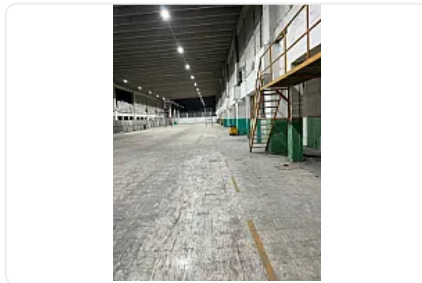

Renta de Bodega Comercial en El Trebol, Tepetzotlan GM478

Renta: MXN $
462,000.00

SN, El Trébol, Tepetzotlán, Estado de México • ID 1694

Descripción

Renta de Bodega Comercial en El Trebol, Tepetzotlan
ASESOR GUILLERMO MORENO GM478

Renta de amplia bodega comercial

M2 de almacén: 4200

Altura promedios: 6 metros

Bodega independiente

Anden de carga: 1

Rampas: 1

Piso de alta resistencia

Subestación eléctrica de 23,000volts, con voltajes de 440 y 220 según requerimientos

Cisterna de agua de 200,000 litros

Tubería de gas natural

Tubería de gas comprimido

Sistema contra incendios