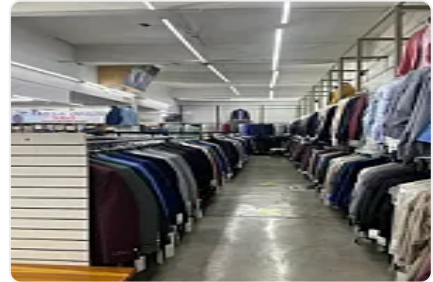

Bodega en Renta. Benito Juárez MC14

AV. MORELOS, Del Carmen, Benito Juárez, Ciudad de México • ID 1693

Renta: MXN \$

175,000.00

Descripción

ASESORA ITZEL CRESPO MC14

- Bodega de 750 m2
- En planta baja
- 9 cubículos
- Todas las divisiones son con tablaroca y se puede quitar
- 1 baño para hombres
- 1 baño para mujeres
- Altura aproximada de 4 metros
- Espacio de cocina
- Se encuentra en esquina
- Cuenta con estacionamiento para carga y descarga
- Personal de vigilancia incluido 24/7
- CCTV
- DISPONIBLE A PARTIR DEL 1 DE AGOSTO