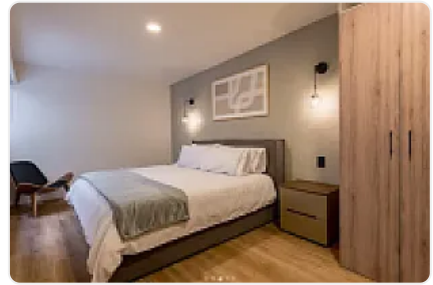

Departamento en Renta en Colonia Roma Norte LL15

Renta: MXN $
44,000.00

Roma Norte, Roma Norte, Cuauhtémoc, Ciudad de México • ID 1691

Descripción

ASESOR LETICIA LARIOS LL15

Este departamento combina diseño contemporáneo, comodidad y una ubicación inmejorable.

consta de 2 recámaras amplias con clósets integrados,

2 baños completos,

cocina abierta con barra de granito,

área de lavado comun

una sala-comedor iluminado.

el edificio cuenta con seguridad 24/7

elevador

roof garden común ideal para relajarte o trabajar al aire libre.

a solo unos pasos de cafés, parques, restaurantes de autor, supermercados y el metro. ideal para quienes buscan vivir con estilo en una de las colonias más vibrantes y caminables de la ciudad.

Características