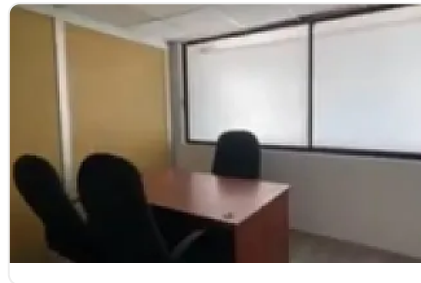

## Bodega en Renta Av Rojo Gomez Iztapalapa ZP340

Renta: MXN \$  
**44,000.00**

Rojo Gomez, Leyes de Reforma 1a Sección, Iztapalapa, Ciudad de México • ID 1688