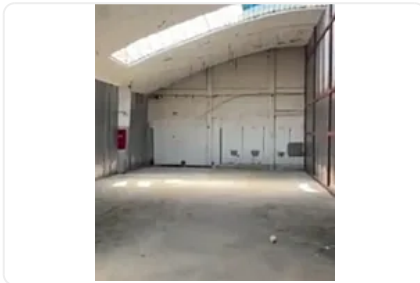

## Bodega en Renta Av Rojo Gomez Iztapalapa ZP340

Renta: MXN \$  
**44,000.00**

Rojo Gomez, Leyes de Reforma 1a Sección, Iztapalapa, Ciudad de México • ID 1688

### Descripción

ASESORA ZAIRA PERALTA ZP340

- PRECIOS MAS IVA
- INCLUYE MANTENIMIENTO
- INCLUYE SERVICIOS COMO AGUA Y LUZ
- GUARDIA DE SEGURIDAD
- PATIO DE MANIOBRAS PARA CARGA Y DESCARGA"