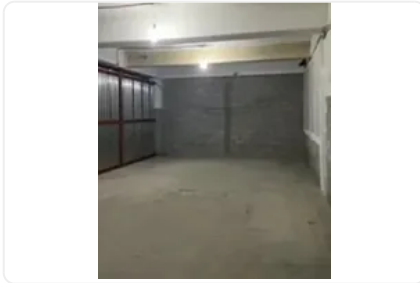

## Bodega en Renta Av Rojo Gomez Iztapalapa ZP340

Renta: MXN \$  
**44,000.00**

Rojo Gomez, Leyes de Reforma 1a Sección, Iztapalapa, Ciudad de México • ID 1688

### Descripción

ASESORA ZAIRA PERALTA ZP340

- PRECIOS MAS IVA
- INCLUYE MANTENIMIENTO
- INCLUYE SERVICIOS COMO AGUA Y LUZ
- GUARDIA DE SEGURIDAD
- PATIO DE MANIOBRAS PARA CARGA Y DESCARGA"