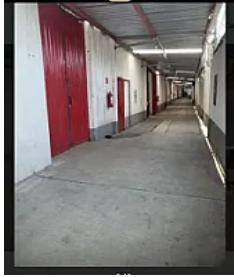

Renta Bodega 100 m² Rojo Gomez Iztapalapa LE616

Renta: MXN \$
22,500.00

LE616, San Pedro, Iztapalapa, Ciudad de México • ID 1687

Descripción

ASESOR LIZ ESCAMILLA LE616

"BODEGA 100M2

ROJO GOMEZ IZTAPALAPA

EXCELENTE ESPACIO CON VIGILANCIA 24 HORAS

YA INCLUYE MANTENIMIENTO

Y SERVICIOS COMO AGUA, LUZ, GUARDIAS DE SEGURIDAD, CAMARAS DE VIGILANCIA, Y SALA DE JUNTAS,

DISPONIBLE EN JULIO 2025

22,500.00 MAS IVA

Características

Bodega

Detalles

Recámaras: —
Baños: —
Estacionamientos: —
Construcción: 100 m²
Terreno: —
Código: N/A
Comisión: No