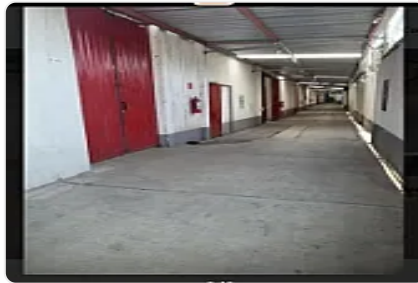

Renta Bodega 100 m² Rojo Gomez Iztapalapa LE616

Renta: MXN \$
22,500.00

LE616, San Pedro, Iztapalapa, Ciudad de México • ID 1687

Descripción

ASESOR LIZ ESCAMILLA LE616

"BODEGA 100M2

ROJO GOMEZ IZTAPALAPA

EXCELENTE ESPACIO CON VIGILANCIA 24 HORAS

YA INCLUYE MANTENIMIENTO

Y SERVICIOS COMO AGUA, LUZ, GUARDIAS DE SEGURIDAD, CAMARAS DE VIGILANCIA, Y SALA DE JUNTAS,

DISPONIBLE EN JULIO 2025

22,500.00 MAS IVA

Características

Bodega

Detalles

Recámaras: —
Baños: —
Estacionamientos: —
Construcción: 100 m²
Terreno: —
Código: N/A
Comisión: No