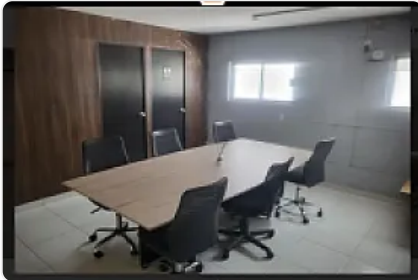

Renta Bodega 100 m² Rojo Gomez Iztapalapa LE616

Renta: MXN \$
22,500.00

LE616, San Pedro, Iztapalapa, Ciudad de México • ID 1687

Descripción

ASESOR LIZ ESCAMILLA LE616

"BODEGA 100M2

ROJO GOMEZ IZTAPALAPA

EXCELENTE ESPACIO CON VIGILANCIA 24 HORAS

YA INCLUYE MANTENIMIENTO

Y SERVICIOS COMO AGUA, LUZ, GUARDIAS DE SEGURIDAD, CAMARAS DE VIGILANCIA, Y SALA DE JUNTAS,

DISPONIBLE EN JULIO 2025

22,500.00 MAS IVA

Características

Bodega

Detalles

Recámaras: —
Baños: —
Estacionamientos: —
Construcción: 100 m²
Terreno: —
Código: N/A
Comisión: No