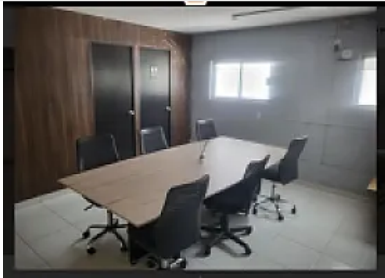

Renta Bodega 100 m² Rojo Gomez Iztapalapa LE616

Renta: MXN \$
22,500.00

LE616, San Pedro, Iztapalapa, Ciudad de México • ID 1687

Descripción

ASESOR LIZ ESCAMILLA LE616

"BODEGA 100M2

ROJO GOMEZ IZTAPALAPA

EXCELENTE ESPACIO CON VIGILANCIA 24 HORAS

YA INCLUYE MANTENIMIENTO

Y SERVICIOS COMO AGUA, LUZ, GUARDIAS DE SEGURIDAD, CAMARAS DE VIGILANCIA, Y SALA DE JUNTAS,

DISPONIBLE EN JULIO 2025

22,500.00 MAS IVA

Características

Bodega

Detalles

Recámaras: —
Baños: —
Estacionamientos: —
Construcción: 100 m²
Terreno: —
Código: N/A
Comisión: No