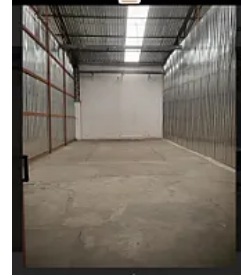

Renta Bodega 100 m² Rojo Gomez Iztapalapa LE616

Renta: MXN \$
22,500.00

LE616, San Pedro, Iztapalapa, Ciudad de México • ID 1687

Descripción

ASESOR LIZ ESCAMILLA LE616

"BODEGA 100M2

ROJO GOMEZ IZTAPALAPA

EXCELENTE ESPACIO CON VIGILANCIA 24 HORAS

YA INCLUYE MANTENIMIENTO

Y SERVICIOS COMO AGUA, LUZ, GUARDIAS DE SEGURIDAD, CAMARAS DE VIGILANCIA, Y SALA DE JUNTAS,

DISPONIBLE EN JULIO 2025

22,500.00 MAS IVA

Características

Bodega

Detalles

Recámaras: —
Baños: —
Estacionamientos: —
Construcción: 100 m²
Terreno: —
Código: N/A
Comisión: No