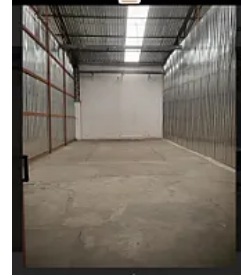

## Renta Bodega 100 m<sup>2</sup> Rojo Gomez Iztapalapa LE616

Renta: MXN \$  
**22,500.00**

LE616, San Pedro, Iztapalapa, Ciudad de México • ID 1687

### Descripción

ASESOR LIZ ESCAMILLA LE616

"BODEGA 100M2

ROJO GOMEZ IZTAPALAPA

EXCELENTE ESPACIO CON VIGILANCIA 24 HORAS

YA INCLUYE MANTENIMIENTO

Y SERVICIOS COMO AGUA, LUZ, GUARDIAS DE SEGURIDAD, CAMARAS DE VIGILANCIA, Y SALA DE JUNTAS,