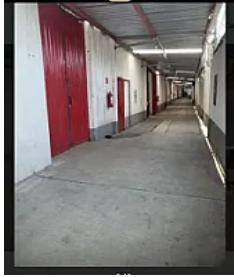

## Renta Bodega 100 m<sup>2</sup> Rojo Gomez Iztapalapa LE616

Renta: MXN \$  
**22,500.00**

LE616, San Pedro, Iztapalapa, Ciudad de México • ID 1687

### Descripción

ASESOR LIZ ESCAMILLA LE616

"BODEGA 100M2

ROJO GOMEZ IZTAPALAPA

EXCELENTE ESPACIO CON VIGILANCIA 24 HORAS

YA INCLUYE MANTENIMIENTO

Y SERVICIOS COMO AGUA, LUZ, GUARDIAS DE SEGURIDAD, CAMARAS DE VIGILANCIA, Y SALA DE JUNTAS,