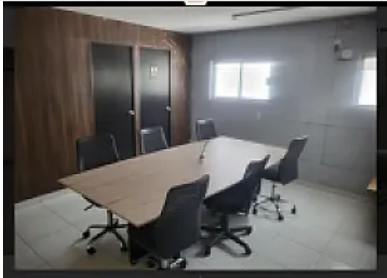

### Descripción

ASESOR LIZ ESCAMILLA LE616

"BODEGA 100M2

ROJO GOMEZ IZTAPALAPA

EXCELENTE ESPACIO CON VIGILANCIA 24 HORAS

YA INCLUYE MANTENIMIENTO

Y SERVICIOS COMO AGUA, LUZ, GUARDIAS DE SEGURIDAD, CAMARAS DE VIGILANCIA, Y SALA DE JUNTAS,