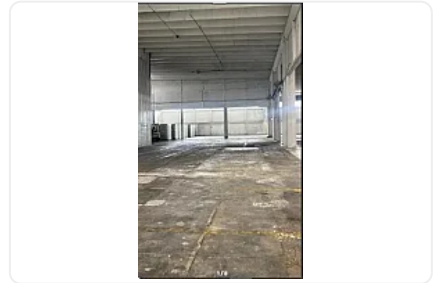

## Renta de Bodega Comercial en Industrial Vallejo, Azcapotzalco GM445

Renta: MXN \$  
**437,500.00**

SN, Industrial Vallejo, Azcapotzalco, Ciudad de México • ID 1686

### Descripción

Renta de Bodega Comercial en Industrial Vallejo, Azcapotzalco

ASESOR GUILLERMO MORENO GM445

Rento Bodega en condominio con acceso a avenida principal de la zona, cuenta con entrada molia para Tráiler, vigilancia 24 horas, estacionamiento para visitas, la nave cuenta con oficinas y tapancos.

M2 de terreno: 2500

M2 de construcción: 2500

Altura promedio: 7 metros

Anden de carga: no cuenta

Accesos: 1

En condominio

Precio de renta mensual por metro cuadrado: 175

Precio de renta total: \$437,500.00 + IVA