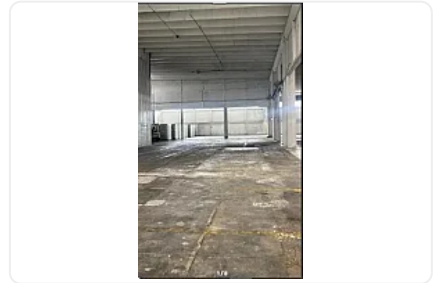

Renta de Bodega Comercial en Industrial Vallejo, Azcapotzalco GM445

Renta: MXN \$
437,500.00

SN, Industrial Vallejo, Azcapotzalco, Ciudad de México • ID 1686

Descripción

Renta de Bodega Comercial en Industrial Vallejo, Azcapotzalco
ASESOR GUILLERMO MORENO GM445

Rento Bodega en condominio con acceso a avenida principal de la zona, cuenta con entrada molia para Tráiler, vigilancia 24 horas, estacionamiento para visitas, la nave cuenta con oficinas y tapancos.

M2 de terreno: 2500

M2 de construcción: 2500

Altura promedio: 7 metros

Anden de carga: no cuenta

Accesos: 1

En condominio

Precio de renta mensual por metro cuadrado: 175

Precio de renta total: \$437,500.00 + IVA

Características