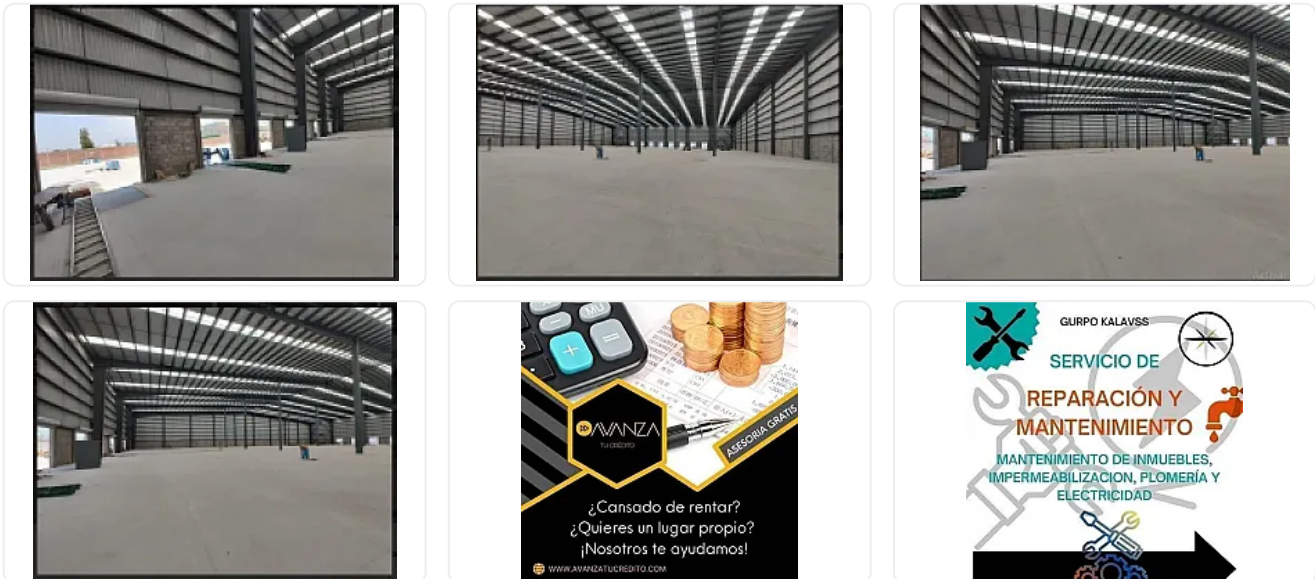

Renta de Bodega Comercial en Cuautitlán Izcalli GM441

**Renta: MXN \$
2,500,000.00**

SN, Cuautitlán Izcalli Centro Urbano, Cuautitlán Izcalli, Estado de México • ID 1684

Descripción

Renta de Bodega Comercial en Cuautitlán Izcalli
ASESOR GUILLERMO MORENO GM441

Rento Bodega nueva en condominio ubicado en Cuautitlan Izcalli, cerca de Avenida Santa Elena Coacalco y conectividad hacia carretera México queretaro, entrega junio 2025.

M2 de terreno:

M2 de construcción:

Altura promedio: 11 metros

Piso reforzado

Sanitarios

Precio por metro cuadrado: \$200.00

Precio total: \$2,500,000.00 + IVA

Características

Sin características registradas

Detalles

Recámaras: —
Baños: —
Estacionamientos: —
Construcción: 12,500 m²
Terreno: 12,500 m²
Código: N/A
Comisión: Sí

Contacto

—

Email: —
Teléfono: +525633358973