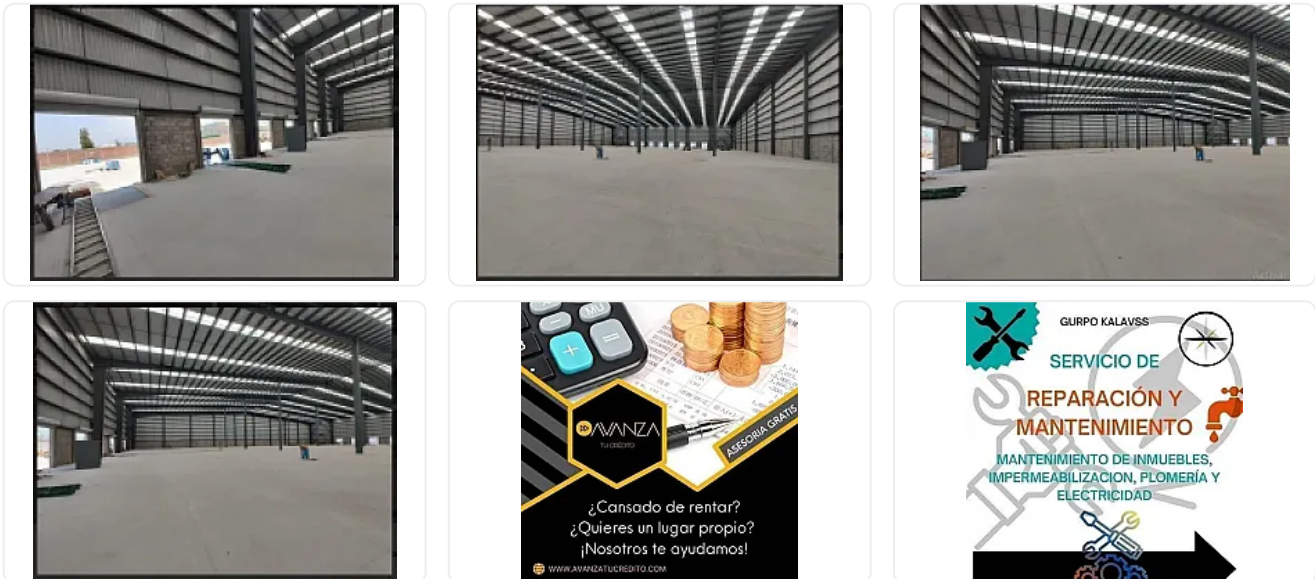

Renta de Bodega Comercial en Cuautitlán Izcalli GM441

**Renta: MXN \$
2,500,000.00**

SN, Cuautitlán Izcalli Centro Urbano, Cuautitlán Izcalli, Estado de México • ID 1684

Descripción

Renta de Bodega Comercial en Cuautitlán Izcalli
ASESOR GUILLERMO MORENO GM441

Rento Bodega nueva en condominio ubicado en Cuautitlan Izcalli, cerca de Avenida Santa Elena Coacalco y conectividad hacia carretera México queretaro, entrega junio 2025.

M2 de terreno:

M2 de construcción:

Altura promedio: 11 metros

Piso reforzado

Sanitarios

Precio por metro cuadrado: \$200.00

Precio total: \$2,500,000.00 + IVA

Características

Sin características registradas

Detalles