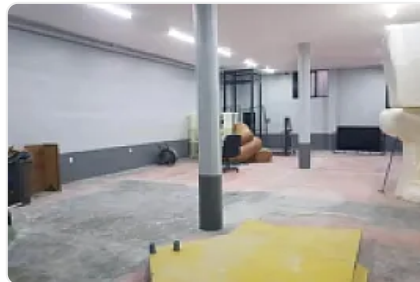

Bodega Comercial en Renta de 350 m² MM310

Coras 420, Ajusco, Coyoacán, Ciudad de México • ID 1673

Para colegas

**Renta: MXN \$
65,000.00**

Descripción

Bodega Comercial en Renta de 350 m²

ASESORA: MIRIAM MARTINEZ MM310

Bodega Comercial en renta de 350 m²

montacargas

2 oficinas

1 baño

distribuida en 2 niveles

altura primer nivel 3.82 m

altura del sotano 2.21 m

ENTRADA PARA TORTON