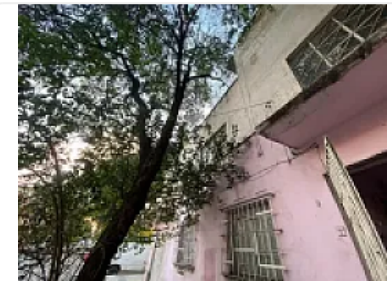

Terreno Edificio en Venta Tlatilco Jardin Azcapotzalco. DA559

**Venta: MXN \$
4,900,000.00**

S/N, Tlatilco, Azcapotzalco, Ciudad de México • ID 1665

Descripción

ASESOR: DANIEL AHUAMDA DA559

Edificio en venta 320m2 de construcción

150 m2 de terreno

Uso de suelo Habitacional hasta 3 niveles y un área libre del 30%,

de acuerdo al Programa de Desarrollo Urbano de la Alcaldía Azcapotzalco.

El inmueble tiene 2 departamentos y 3 locales comerciales en planta baja.