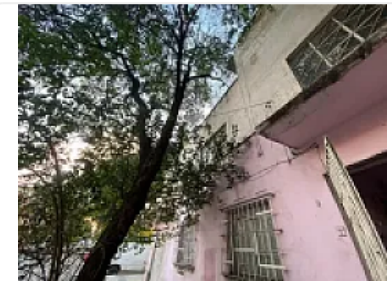

## Terreno Edificio en Venta Tlatilco Jardin Azcapotzalco. DA559

**Venta: MXN \$  
4,900,000.00**

S/N, Tlatilco, Azcapotzalco, Ciudad de México • ID 1665

### Descripción

ASESOR: DANIEL AHUAMDA DA559

Edificio en venta 320m2 de construcción

150 m2 de terreno

Uso de suelo Habitacional hasta 3 niveles y un área libre del 30%,

de acuerdo al Programa de Desarrollo Urbano de la Alcaldía Azcapotzalco.

El inmueble tiene 2 departamentos y 3 locales comerciales en planta baja.

No se aceptan créditos por la antigüedad del inmueble.

Todos los legales en regla