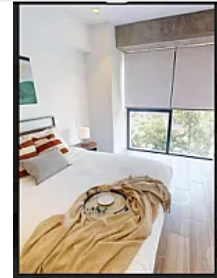

Renta de Bonito Departamento SPA36

SPA36, Juárez, Cuauhtémoc, Ciudad de México • ID 165

Renta: MXN \$

23,158.00

Descripción

ASESOR SAUL PICHARDO SPA36

Departamento en renta en la colonia Juárez con excelente ubicación y amenidades

Ubicación: A minutos de la Alameda Central, el Monumento a la Revolución y la Torre Latinoamericana

Agenda una visita y descubre tu próximo hogar.

Características

Terraza

Gimnasio

Detalles

Recámaras: 1

Baños: 1