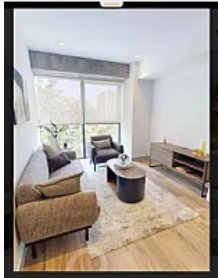

Renta de Bonito Departamento SPA36

SPA36, Juárez, Cuauhtémoc, Ciudad de México • ID 165

Renta: MXN \$

23,158.00

Descripción

ASESOR SAUL PICHARDO SPA36

Departamento en renta en la colonia Juárez con excelente ubicación y amenidades

Ubicación: A minutos de la Alameda Central, el Monumento a la Revolución y la Torre Latinoamericana

Agenda una visita y descubre tu próximo hogar.

Características

Terraza

Gimnasio

Detalles

Recámaras: 1

Baños: 1