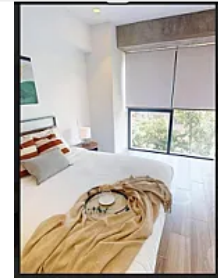

Renta de Bonito Departamento SPA36

SPA36, Juárez, Cuauhtémoc, Ciudad de México • ID 165

Renta: MXN \$

23,158.00

Descripción

ASESOR SAUL PICHARDO SPA36

Departamento en renta en la colonia Juárez con excelente ubicación y amenidades

Ubicación: A minutos de la Alameda Central, el Monumento a la Revolución y la Torre Latinoamericana

Agenda una visita y descubre tu próximo hogar.

Características

Terraza

Gimnasio

Detalles

Recámaras: 1

Baños: 1