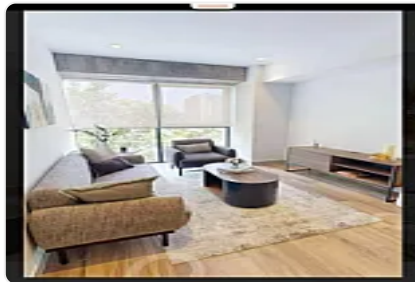

Renta de Bonito Departamento SPA36

SPA36, Juárez, Cuauhtémoc, Ciudad de México • ID 165

Renta: MXN \$

23,158.00

Descripción

ASESOR SAUL PICHARDO SPA36

Departamento en renta en la colonia Juárez con excelente ubicación y amenidades

41 m²

es ideal para quienes buscan un estilo de vida práctico y conectado en una zona pet friendly.

Superficie: 41 m²

Recámaras: 1

Baños: 1 completo

Amenidades: Gimnasio

terraza

espacio de co-working

Ubicación: A minutos de la Alameda Central, el Monumento a la Revolución y la Torre Latinoamericana

Agenda una visita y descubre tu próximo hogar.

Características

Terraza

Gimnasio

Detalles

Recámaras: 1

Baños: 1