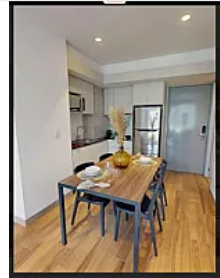

Renta de Bonito Departamento SPA36

SPA36, Juárez, Cuauhtémoc, Ciudad de México • ID 165

Renta: MXN \$

23,158.00

Descripción

ASESOR SAUL PICHARDO SPA36

Departamento en renta en la colonia Juárez con excelente ubicación y amenidades

Ubicación: A minutos de la Alameda Central, el Monumento a la Revolución y la Torre Latinoamericana

Agenda una visita y descubre tu próximo hogar.

Características

Terraza

Gimnasio

Detalles

Recámaras: 1

Baños: 1