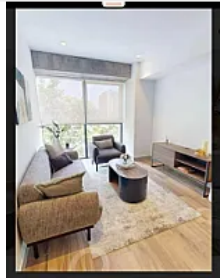

Renta de Bonito Departamento SPA36

SPA36, Juárez, Cuauhtémoc, Ciudad de México • ID 165

Renta: MXN \$

23,158.00

Descripción

ASESOR SAUL PICHARDO SPA36

Departamento en renta en la colonia Juárez con excelente ubicación y amenidades

Ubicación: A minutos de la Alameda Central, el Monumento a la Revolución y la Torre Latinoamericana

Agenda una visita y descubre tu próximo hogar.

Características

Terraza

Gimnasio

Detalles

Recámaras: 1

Baños: 1