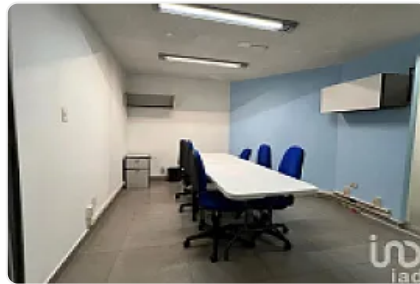

Casa en Renta en Narvarte Oriente SPA29

SC, Narvarte Oriente, Benito Juárez, Ciudad de México • ID 164

Renta: MXN $

100,000.00

Descripción

ASESOR SAUL PICHARDO SPA29

¡Renta de Casa Amueblada para Oficina en Narvarte Oriente! Ideal para Call Center

¿Buscas un espacio amplio, funcional y listo para operar? Esta casa de 600 m² de construcción en la colonia Narvarte Oriente es perfecta para oficinas, especialmente un call center, gracias a su distribución estratégica y mobiliario adecuado.

Características destacadas:

600 m² de construcción con áreas bien distribuidas

Totalmente amueblada, lista para operar

Espacios abiertos y privados ideales para equipos de trabajo

Zona de fácil acceso