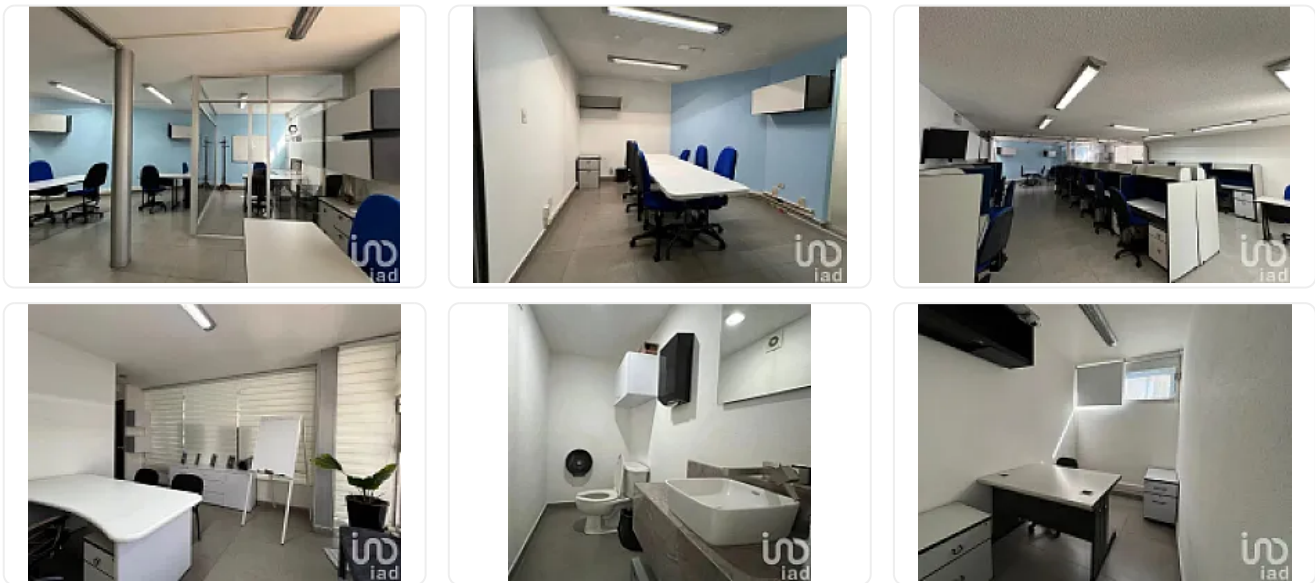

Casa en Renta en Narvarte Oriente SPA29

SC, Narvarte Oriente, Benito Juárez, Ciudad de México • ID 164

Renta: MXN \$

100,000.00

Descripción

ASESOR SAUL PICHARDO SPA29

¡Renta de Casa Amueblada para Oficina en Narvarte Oriente! Ideal para Call Center

¿Buscas un espacio amplio, funcional y listo para operar? Esta casa de 600 m² de construcción en la colonia Narvarte Oriente es perfecta para oficinas, especialmente un call center, gracias a su distribución estratégica y mobiliario adecuado.

Características destacadas:

600 m² de construcción con áreas bien distribuidas

Totalmente amueblada, lista para operar

Espacios abiertos y privados ideales para equipos de trabajo

Zona de fácil acceso

Instalaciones óptimas para operación empresarial

Ubicada en una de las mejores zonas de la CDMX, con todos los servicios cerca. ¡No pierdas la oportunidad de establecer tu negocio en un espacio que impulsa tu productividad!

Contáctanos para más información y agenda una visita.