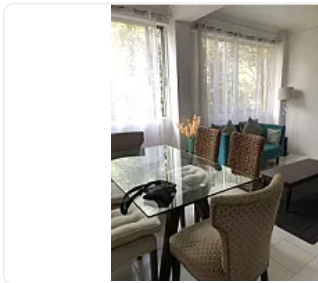

Renta de Departamento Amueblado en Polanco, Miguel Hidalgo JPL156

Renta: MXN \$
31,500.00

Newton, Polanco I Sección, Miguel Hidalgo, Ciudad de México • ID 153

Descripción

ASESOR JOSHUA RAMIREZ JPL156

Departamento Amueblado en Renta - Polanco, Ubicación Privilegiada

Vive en el corazón de Polanco en este acogedor departamento amueblado de 80 m², ubicado en Newton esquina Lope de Vega 181. Ideal para quienes buscan comodidad y cercanía a los mejores restaurantes y cafeterías de la zona.

Características destacadas:

Edificio pequeño con elevador y portero

2 recámaras con excelente iluminación

1 baño completo

Ubicado en el segundo nivel con vista a la calle

Ubicación inmejorable:

A dos calles de Masaryk, la avenida más exclusiva de Polanco