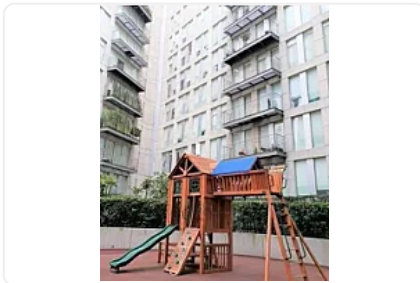

Departamento en Venta en Sta Cruz Atoyac, en 10 Mo Piso con Vista Increible SPA

**Venta: MXN \$
5,900,000.00**

SPA20, Santa Cruz Atoyac, Benito Juárez, Ciudad de México • ID 151

Descripción

ASESOR SAUL PICHARDO SPA20

Amplio departamento de 130 m² con excelente ubicación

Comodidad, funcionalidad y vistas privilegiadas desde el piso 10

3 recámaras bien distribuidas

2.5 baños con acabados modernos

Sala y comedor con gran iluminación natural

No dejes pasar este maravilloso departamento y conocélo.

Características

Bodega

Cocina integral

Seguridad 24 horas

Alberca

Área de juegos infantiles

Detalles