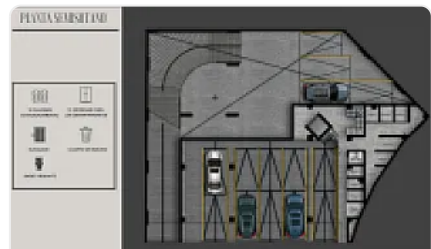

Desarrollo en Preventa SPA17

Miraflores, Miravalle, Benito Juárez, Ciudad de México • ID 146

**Venta: MXN $
4,300,000.00**

Descripción

ASESOR SAUL PICHARDO SPA17

Preventa exclusiva en Colonia Miravalle- ¡Vive o invierte en una ubicación estratégica!

Miraflores 908, Benito Juárez, CDMX

Desde 67 m² hasta 88 m².

Ubicado a solo:

3 min del Metro Ermita

Rodeado de servicios y excelente conectividad

Cerca de:

- Calzada de Tlalpan y Calzada Ermita
- CENART
- Zona de restaurantes, cafeterías, bares y tiendas de autoservicio

Conoce el desarrollo:

Un proyecto moderno

- Elevador
- Lobby