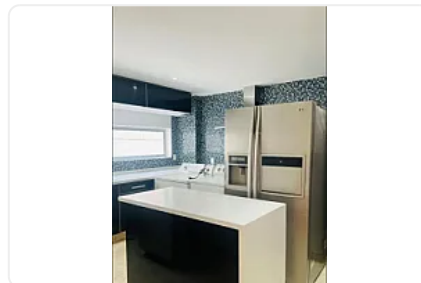

Pent House en Renta Polanco V Sección Miguel Hidalgo LC412

Renta: MXN \$
150,000.00

LC412, Polanco V Sección, Miguel Hidalgo, Ciudad de México • ID 143

Descripción

ASESORA LORENA CASTILLO LC412

Pent house en renta de 370 m2

- Duplex
- Piso 3 y último
- Remodelado
- 4 habitaciones, 3 con baño completo y clóset
- 1 medio baño
- Cocina integral
- Elevador y entrada para servicio
- 1 balcón
- 2 terrazas independientes
- 4 lugares de estacionamiento
- Gimnasio
- Piscina
- Jacuzzi
- Juegos infantiles