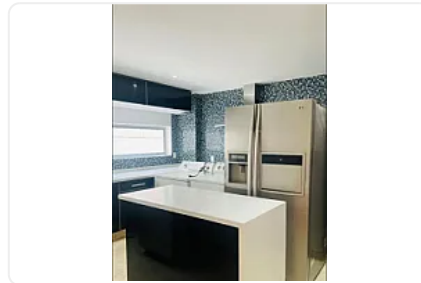

Pent House en Renta Polanco V Sección Miguel Hidalgo LC412

Renta: MXN \$
150,000.00

LC412, Polanco V Sección, Miguel Hidalgo, Ciudad de México • ID 143

Descripción

ASESORA LORENA CASTILLO LC412

Pent house en renta de 370 m2