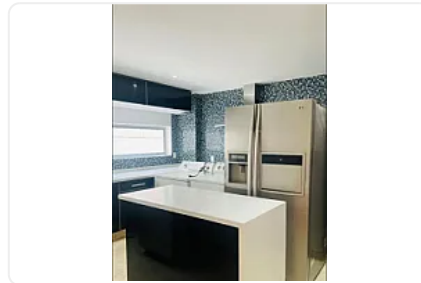

### Descripción

ASESORA LORENA CASTILLO LC412

Pent house en renta de 370 m2

- Duplex
- Piso 3 y último
- Remodelado
- 4 habitaciones, 3 con baño completo y clóset
- 1 medio baño
- Cocina integral
- Elevador y entrada para servicio
- 1 balcón
- 2 terrazas independientes
- 4 lugares de estacionamiento
- Gimnasio
- Piscina
- Jacuzzi
- Juegos infantiles

### Características

Balcón

Terraza

Cocina integral

Elevador

Penthouse

Seguridad 24 horas

Alberca