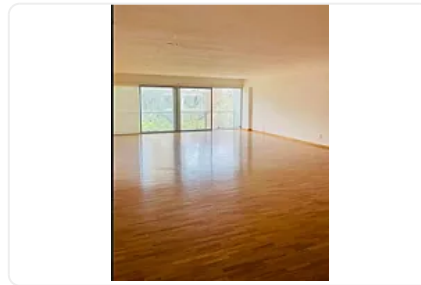

Pent House en Renta Polanco V Sección Miguel Hidalgo LC412

Renta: MXN \$
150,000.00

LC412, Polanco V Sección, Miguel Hidalgo, Ciudad de México • ID 141

Descripción

ASESORA LORENA CASTILLO LC412

Pent house en renta de 370 m2

- Duplex
- Piso 3 y último
- Remodelado
- 4 habitaciones, 3 con baño completo y clóset
- 1 medio baño
- Cocina integral
- Elevador y entrada para servicio
- 1 balcón
- 2 terrazas independientes
- 4 lugares de estacionamiento
- Gimnasio
- Piscina
- Jacuzzi
- Juegos infantiles

- Business Center
- Vigilancia 24/7 CCTV
- Estacionamiento de visitas
- Piso de madera

Características

Balcón

Terraza

Elevador

Seguridad 24 horas

Alberca

Área de juegos infantiles