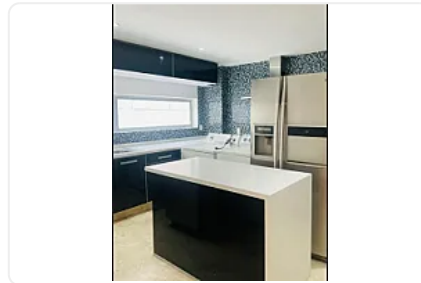

Pent House en Renta Polanco V Sección Miguel Hidalgo LC412

Renta: MXN \$
150,000.00

LC412, Polanco V Sección, Miguel Hidalgo, Ciudad de México • ID 141

Descripción

ASESORA LORENA CASTILLO LC412

Pent house en renta de 370 m2