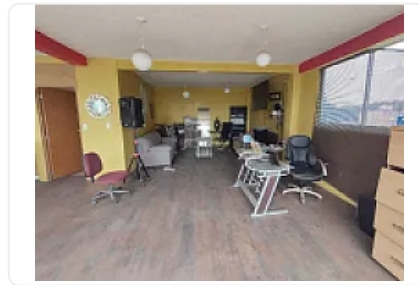

## Renta de Oficina en Lomas Estrella, Iztapalapa. GM446

Renta: MXN \$  
**10,000.00**

sn, Colonial Iztapalapa, Iztapalapa, Ciudad de México • ID 133

### Descripción

Renta de Oficina en Lomas Estrella, Iztapalapa.

ASESOR: GUILLERMO MOERNO GM447

Rento Oficina en 4º piso sin elevador de 80m2, cuenta con Privado, baño completo, cocineta, terraza con bonita vista, cuenta con las siguientes características: