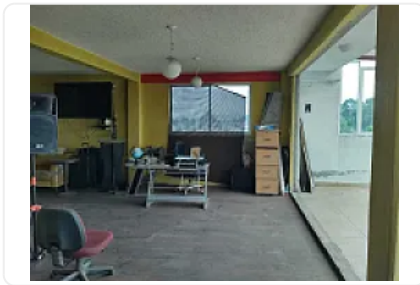

## Renta de Oficina en Lomas Estrella, Iztapalapa. GM446

Renta: MXN \$  
**10,000.00**

sn, Colonial Iztapalapa, Iztapalapa, Ciudad de México • ID 133

### Descripción

Renta de Oficina en Lomas Estrella, Iztapalapa.

ASESOR: GUILLERMO MOERNO GM447

Rento Oficina en 4º piso sin elevador de 80m2, cuenta con Privado, baño completo, cocineta, terraza con bonita vista, cuenta con las siguientes características: