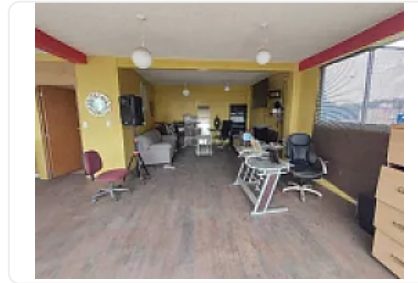

## Renta de Oficina en Lomas Estrella, Iztapalapa. GM446

Renta: MXN \$  
**10,000.00**

sn, Colonial Iztapalapa, Iztapalapa, Ciudad de México • ID 133

### Descripción

Renta de Oficina en Lomas Estrella, Iztapalapa.

ASESOR: GUILLERMO MOERNO GM447

Rento Oficina en 4º piso sin elevador de 80m2, cuenta con Privado, baño completo, cocineta, terraza con bonita vista, cuenta con las siguientes características: