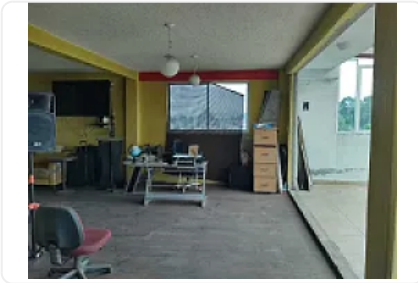

## Renta de Oficina en Lomas Estrella, Iztapalapa. GM446

Renta: MXN \$  
**10,000.00**

sn, Colonial Iztapalapa, Iztapalapa, Ciudad de México • ID 133

### Descripción

Renta de Oficina en Lomas Estrella, Iztapalapa.

ASESOR: GUILLERMO MOERNO GM447

Rento Oficina en 4º piso sin elevador de 80m2, cuenta con Privado, baño completo, cocineta, terraza con bonita vista, cuenta con las siguientes características: